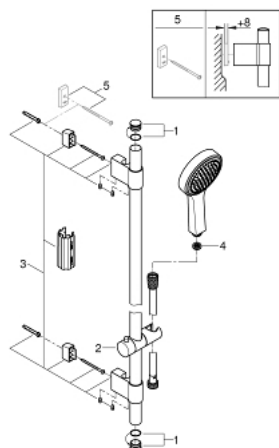

27 755 000 POWER&SOUL COSMOPOLITAN 115 ΣΕΤ ΒΕΡΓΑΣ ΝΤΟΥΣ ΜΕ ΤΗΛΕΦΩΝΟ Δ΄ΥΟ ΛΕΙΤΟΥΡΓΕΙΩΝ

ΑΝΤΑΛΛΑΚΤΙΚΑ , Νοεμβρίου 2016 – τώρα

1. 1: Καπάκι (Αριθμός ανταλλακτικού 45922000)
   - 2: Ρυθμιζόμενο Στήριγμα τηλεφώνου βέργας (Αριθμός ανταλλακτικού 48177000)
   - 3: Στήριγμα βέργας ντους (Αριθμός ανταλλακτικού 48333000)
   - 4: Φίλτρο ακαθαρσιών (Αριθμός ανταλλακτικού 0700200M)
   - 5: δίσκος αντιστάθμισης (Αριθμός ανταλλακτικού 45914ΧΕ0)*
2. Προαιρετικά εξαρτήματα