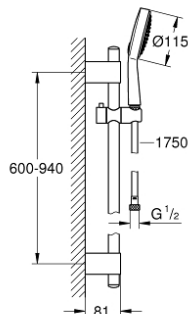

### ΠΕΡΙΓΡΑΦΗ ΠΡΟΪΟΝΤΟΣ

- Χρώμα: chrome
- αποτελούμενο από :
  - hand shower Power&Soul Cosmopolitan 115 (27 661)
  - shower rail, 900 mm (27 785)
  - με μεταλλικά στηρίγματα
  - shower hose Silverflex 1750 mm 1/2" x 1/2" (28 388)
  - Cooltouch
  - GROHE DreamSpray - perfect spray pattern
  - Φινίρισμα GROHE LongLife
  - GROHE FastFixation Plus adjustable distance between brackets for fixing to existing drilling holes
  - GROHE SpeedClean σύστημα αποφυγής αλάτων ασβεστίου
  - TwistStop για την αποτροπή της συστολής του σπιράλ
  - κατάλληλο για ταχυθερμοσίφωνες
  - ελάχιστη προτεινόμενη πίεση 1.0 bar