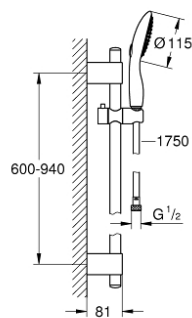

## 27 759 000 **POWER&SOUL 115 ΣΕΤ ΒΕΡΓΑΣ ΝΤΟΥΣ ΜΕ ΤΗΛΕΦΩΝΟ ΔΎΟ ΛΕΙΤΟΥΡΓΕΙΩΝ**

### ΠΕΡΙΓΡΑΦΗ ΠΡΟΪΟΝΤΟΣ

- Χρώμα: chrome
- αποτελούμενο από :
- hand shower Power&Soul 115 (27 671 000)
- shower rail, 900 mm (27 785)
- με μεταλλικά στηρίγματα
- shower hose Silverflex 1750 mm 1/2" x 1/2" (28 388)
- GROHE DreamSpray - perfect spray pattern
- Φινίρισμα GROHE LongLife
- GROHE FastFixation Plus adjustable distance between brackets for fixing to existing drilling holes
- GROHE SpeedClean σύστημα αποφυγήκαλάτων ασβεστίου
- TwistStop για την αποτροπή της συστολής του σπιράλ
- κατάλληλο για ταχυθερμοσίφωνες
- ελάχιστη προτεινόμενη πίεση 1.0 bar

## 27 759 000 POWER&SOUL 115 ΣΕΤ ΒΕΡΓΑΣ ΝΤΟΥΣ ΜΕ ΤΗΛΕΦΩΝΟ Δ'ΥΟ ΛΕΙΤΟΥΡΓΕΙΩΝ

**ΑΝΤΑΛΛΑΚΤΙΚΑ** , Νοεμβρίου 2016 – τώρα

1: Καπάκι (Αριθμός ανταλλακτικού 45922000)

2: Ρυθμιζόμενο Στήριγμα τηλεφώνου βέργας (Αριθμός ανταλλακτικού 48177000)