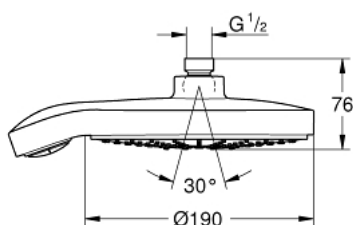

27 764 LS0 **POWER&SOUL COSMOPOLITAN 190 ΚΕΦΑΛΗ ΝΤΟΥΖ**

ΠΕΡΙΓΡΑΦΗ ΠΡΟΪΟΝΤΟΣ

- Χρώμα: moon white/chrome
- spray patterns: GROHE Rain O², Rain, Bokoma Spray, Jet
- Ø 190 mm
- ball joint with turning angle ± 15°
- σπειρώμα σύνδεσης 1/2"
- 9.5 l/min flow limiter
- GROHE DreamSpray - perfect spray pattern
- GROHE One-click showeringspray selection via push of a button
- Φινίρισμα GROHE LongLife
- GROHE SpeedClean σύστημα αποφυγήςαλάτων ασβεστίου
- Inner WaterGuide - inner insulation for surface protection

27 764 LS0 POWER&SOUL COSMOPOLITAN 190 ΚΕΦΑΛΗ ΝΤΟΥΖ

ΑΝΤΑΛΛΑΚΤΙΚΑ , Σεπτεμβρίου 2013 – τώρα

1: Μόνωση $\varnothing 18,5 \times \varnothing 12 \times 2$ (Αριθμός ανταλλακτικού 0138900M)

2: Φίλτρο ακαθαρσιών (Αριθμός ανταλλακτικού 0676800M)