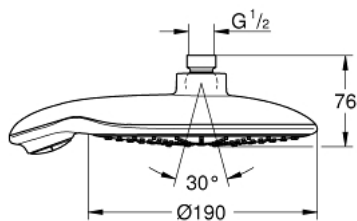

27 767 000 **POWER&SOUL 190 ΚΕΦΑΛΗ ΝΤΟΥΖ**

ΠΕΡΙΓΡΑΦΗ ΠΡΟΪΟΝΤΟΣ

- Χρώμα: chrome
- spray patterns: GROHE Rain O², Rain, Bokoma Spray, Jet
- Ø 190 mm
- ball joint with turning angle ± 15°
- σπειρώμα σύνδεσης 1/2"
- GROHE EcoJoy 9.5 l/min flow limiter
- GROHE DreamSpray - perfect spray pattern
- GROHE One-click showeringspray selection via push of a button
- Φινίρισμα GROHE LongLife
- GROHE SpeedClean σύστημα αποφυγήςαλάτων ασβεστίου

27 767 000 **POWER&SOUL 190 ΚΕΦΑΛΗ ΝΤΟΥΖ**

ΑΝΤΑΛΛΑΚΤΙΚΑ, Απριλίου 2011 – τώρα

1: Μόνωση $\varnothing 18,5 \times \varnothing 12 \times 2$ (Αριθμός ανταλλακτικού 0138900M)

2: Φίλτρο ακαθαρσιών (Αριθμός ανταλλακτικού 0676800M)