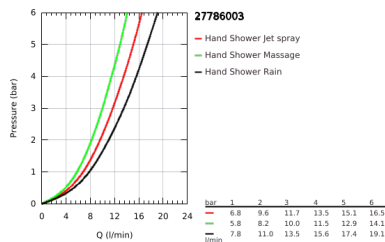

27 786 003 TEMPESTA CUBE 110 ΣΕΤ ΒΕΡΓΑΣ ΝΤΟΥΣ ΜΕ ΤΗΛΕΦΩΝΟ ΤΡΙΩΝ ΛΕΙΤΟΥΡΓΕΙΩΝ

ΠΕΡΙΓΡΑΦΗ ΠΡΟΪΟΝΤΟΣ

- Χρώμα: chrome
- αποτελούμενο από :
 - hand shower Tempesta Cube 110 (27 572)
 - Jet / Rain / Massage
 - maximum flow rate (at 3 bar): 13.5 l/min
 - shower rail, 600 mm (27 523)
 - σπινάλι Relaxflex 15750 mm 1/2" x 1/2" (28 154)
- GROHE SmartSwitch - easily rotate the dial to enjoy your preferred spray option
- GROHE DreamSpray - perfect spray pattern
- Φινίρισμα GROHE LongLife
- Flexible Installation - 1 adjustable bracket for existing drill holes
- adjustable rail holder (turn and glide shower holder)
- GROHE SpeedClean σύστημα αποφυγής αλάτων ασβεστίου
- Inner WaterGuide - inner insulation for surface protection
- ShockProof silicone ring prevents damages caused by shower falling
- ελάχιστη προτεινόμενη πίεση 1.0 bar
- κατάλληλο για ταχυθερμοσίφωνες
- professional exclusive