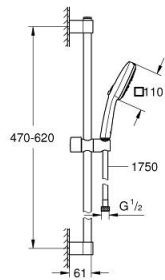

27 786 003 TEMPESTA CUBE 110 ΣΕΤ ΒΕΡΓΑΣ ΝΤΟΥΣ ΜΕ ΤΗΛΕΦΩΝΟ ΤΡΙΩΝ ΛΕΙΤΟΥΡΓΕΙΩΝ

ΠΕΡΙΓΡΑΦΗ ΠΡΟΪΟΝΤΟΣ

- Χρώμα: chrome
- αποτελούμενο από :
 - hand shower Tempesta Cube 110 (27 572)
 - Jet / Rain / Massage
 - maximum flow rate (at 3 bar): 13.5 l/min
 - shower rail, 600 mm (27 523)
 - σπινάλι Relaxflex 15750 mm 1/2" x 1/2" (28 154)
- GROHE SmartSwitch - easily rotate the dial to enjoy your preferred spray option
- GROHE DreamSpray - perfect spray pattern
- Φινίρισμα GROHE LongLife
- Flexible Installation - 1 adjustable bracket for existing drill holes
- adjustable rail holder (turn and glide shower holder)
- GROHE SpeedClean σύστημα αποφυγής αλάτων ασβεστίου
- Inner WaterGuide - inner insulation for surface protection
- ShockProof silicone ring prevents damages caused by shower falling
- ελάχιστη προτεινόμενη πίεση 1.0 bar
- κατάλληλο για ταχυθερμοσίφωνες
- professional exclusive

27 786 003 TEMPESTA CUBE 110 ΣΕΤ ΒΕΡΓΑΣ ΝΤΟΥΣ ΜΕ ΤΗΛΕΦΩΝΟ ΤΡΙΩΝ ΛΕΙΤΟΥΡΓΕΙΩΝ

ΑΝΤΑΛΛΑΚΤΙΚΑ , Νοεμβρίου 2021 – τώρα

- 1: Στήριγμα βέργας ντους (Αριθμός ανταλλακτικού 48607000)
 - 2: Ρυθμιζόμενο Στήριγμα τηλεφώνου βέργας (Αριθμός ανταλλακτικού 48609000)
 - 3: Στήριγμα βέργας ντους (Αριθμός ανταλλακτικού 48608000)
 - 4: Φίλτρο ακαθαρσιών (Αριθμός ανταλλακτικού 0700200M)
 - 5: δίσκος αντιστάθμισης (Αριθμός ανταλλακτικού 48543001)*
- * Προαιρετικά εξαρτήματα