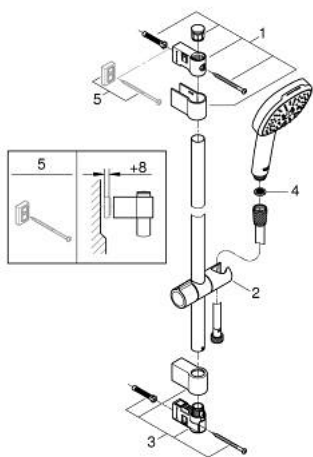

27 786 003 TEMPESTA CUBE 110 ΣΕΤ ΒΕΡΓΑΣ ΝΤΟΥΣ ΜΕ ΤΗΛΕΦΩΝΟ ΤΡΙΩΝ ΛΕΙΤΟΥΡΓΕΙΩΝ

ΠΕΡΙΓΡΑΦΗ ΠΡΟΪΟΝΤΟΣ

- Χρώμα: chrome
- αποτελούμενο από :
 - hand shower Tempesta Cube 110 (27 572)
 - Jet / Rain / Massage
 - maximum flow rate (at 3 bar): 13.5 l/min
 - shower rail, 600 mm (27 523)
 - σπινάλι Relaxflex 15750 mm 1/2" x 1/2" (28 154)
- GROHE SmartSwitch - easily rotate the dial to enjoy your preferred spray option
- GROHE DreamSpray - perfect spray pattern
- Φινίρισμα GROHE LongLife
- Flexible Installation - 1 adjustable bracket for existing drill holes
- adjustable rail holder (turn and glide shower holder)
- GROHE SpeedClean σύστημα αποφυγής αλάτων ασβεστίου
- Inner WaterGuide - inner insulation for surface protection
- ShockProof silicone ring prevents damages caused by shower falling
- ελάχιστη προτεινόμενη πίεση 1.0 bar
- κατάλληλο για ταχυθερμοσίφωνες
- professional exclusive

27 786 003 TEMPESTA CUBE 110 ΣΕΤ ΒΕΡΓΑΣ ΝΤΟΥΣ ΜΕ ΤΗΛΕΦΩΝΟ ΤΡΙΩΝ ΛΕΙΤΟΥΡΓΕΙΩΝ

ΑΝΤΑΛΛΑΚΤΙΚΑ , Νοεμβρίου 2021 – τώρα

- 1: Στήριγμα βέργας ντους (Αριθμός ανταλλακτικού 48607000)
 - 2: Ρυθμιζόμενο Στήριγμα τηλεφώνου βέργας (Αριθμός ανταλλακτικού 48609000)
 - 3: Στήριγμα βέργας ντους (Αριθμός ανταλλακτικού 48608000)
 - 4: Φίλτρο ακαθαρσιών (Αριθμός ανταλλακτικού 0700200M)
 - 5: δίσκος αντιστάθμισης (Αριθμός ανταλλακτικού 48543001)*
- * Προαιρετικά εξαρτήματα