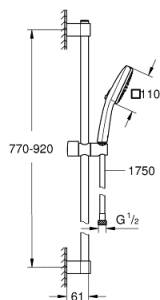

27 788 003 TEMPESTA CUBE 110 ΣΕΤ ΒΕΡΓΑΣ ΝΤΟΥΣ ΜΕ ΤΗΛΕΦΩΝΟ ΔΥΟ ΛΕΙΤΟΥΡΓΕΙΩΝ

ΠΕΡΙΓΡΑΦΗ ΠΡΟΪΟΝΤΟΣ

- Χρώμα: chrome
- αποτελούμενο από :
 - hand shower Tempesta Cube 110 (27 571)
 - spray patterns: Rain, Jet
 - maximum flow rate (at 3 bar): 13.5 l/min
 - shower rail, 900 mm (27 524)
 - σπράλ Relexaflex 15750 mm 1/2" x 1/2" (28 154)
- GROHE SmartSwitch - easily rotate the dial to enjoy your preferred spray option
- GROHE DreamSpray - perfect spray pattern
- Φινίρισμα GROHE LongLife
- Flexible Installation - 1 adjustable bracket for existing drill holes
- adjustable rail holder (turn and glide shower holder)
- GROHE SpeedClean σύστημα αποφυγής αλάτων ασβεστίου
- Inner WaterGuide - inner insulation for surface protection
- ShockProof silicone ring prevents damages caused by shower falling
- ελάχιστη προτεινόμενη πίεση 1.0 bar
- κατάλληλο για ταχυθερμοσίφωνες
- professional exclusive

27 788 003 TEMPESTA CUBE 110 ΣΕΤ ΒΕΡΓΑΣ ΝΤΟΥΣ ΜΕ ΤΗΛΕΦΩΝΟ ΔΎΟ ΛΕΙΤΟΥΡΓΕΙΩΝ

ΑΝΤΑΛΛΑΚΤΙΚΑ , Απριλίου 2020 – τώρα

- 1: Στήριγμα βέργας ντους (Αριθμός ανταλλακτικού 48607000)
 - 2: Ρυθμιζόμενο Στήριγμα τηλεφώνου βέργας (Αριθμός ανταλλακτικού 48609000)
 - 3: Στήριγμα βέργας ντους (Αριθμός ανταλλακτικού 48608000)
 - 4: Φίλτρο ακαθαρσιών (Αριθμός ανταλλακτικού 0700200M)
 - 5: δίσκος αντιστάθμισης (Αριθμός ανταλλακτικού 48543001)*
- * Προαιρετικά εξαρτήματα