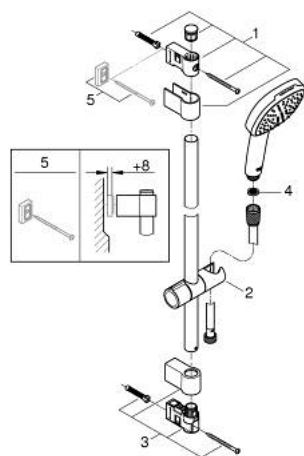

27 788 003 TEMPESTA CUBE 110 ΣΕΤ ΒΕΡΓΑΣ ΝΤΟΥΣ ΜΕ ΤΗΛΕΦΩΝΟ ΔΥΟ ΛΕΙΤΟΥΡΓΕΙΩΝ

ΠΕΡΙΓΡΑΦΗ ΠΡΟΪΟΝΤΟΣ

- Χρώμα: chrome
- αποτελούμενο από :
 - hand shower Tempesta Cube 110 (27 571)
 - spray patterns: Rain, Jet
 - maximum flow rate (at 3 bar): 13.5 l/min
 - shower rail, 900 mm (27 524)
 - σπράλ Relexaflex 15750 mm 1/2" x 1/2" (28 154)
- GROHE SmartSwitch - easily rotate the dial to enjoy your preferred spray option
- GROHE DreamSpray - perfect spray pattern
- Φινίρισμα GROHE LongLife
- Flexible Installation - 1 adjustable bracket for existing drill holes
- adjustable rail holder (turn and glide shower holder)
- GROHE SpeedClean σύστημα αποφυγής αλάτων ασβεστίου
- Inner WaterGuide - inner insulation for surface protection
- ShockProof silicone ring prevents damages caused by shower falling
- ελάχιστη προτεινόμενη πίεση 1.0 bar
- κατάλληλο για ταχυθερμοσίφωνες
- professional exclusive

27 788 003 TEMPESTA CUBE 110 ΣΕΤ ΒΕΡΓΑΣ ΝΤΟΥΣ ΜΕ ΤΗΛΕΦΩΝΟ ΔΎΟ ΛΕΙΤΟΥΡΓΕΙΩΝ

ΑΝΤΑΛΛΑΚΤΙΚΑ , Απριλίου 2020 – τώρα

- 1: Στήριγμα βέργας ντους (Αριθμός ανταλλακτικού 48607000)
 - 2: Ρυθμιζόμενο Στήριγμα τηλεφώνου βέργας (Αριθμός ανταλλακτικού 48609000)
 - 3: Στήριγμα βέργας ντους (Αριθμός ανταλλακτικού 48608000)
 - 4: Φίλτρο ακαθαρσιών (Αριθμός ανταλλακτικού 0700200M)
 - 5: δίσκος αντιστάθμισης (Αριθμός ανταλλακτικού 48543001)*
- * Προαιρετικά εξαρτήματα