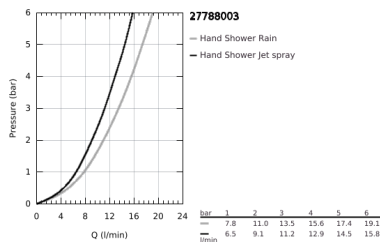

27 788 003 TEMPESTA CUBE 110 ΣΕΤ ΒΕΡΓΑΣ ΝΤΟΥΣ ΜΕ ΤΗΛΕΦΩΝΟ ΔΥΟ ΛΕΙΤΟΥΡΓΕΙΩΝ

ΠΕΡΙΓΡΑΦΗ ΠΡΟΪΟΝΤΟΣ

- Χρώμα: chrome
- αποτελούμενο από :
 - hand shower Tempesta Cube 110 (27 571)
 - spray patterns: Rain, Jet
 - maximum flow rate (at 3 bar): 13.5 l/min
 - shower rail, 900 mm (27 524)
 - σπράλ Relexaflex 15750 mm 1/2" x 1/2" (28 154)
- GROHE SmartSwitch - easily rotate the dial to enjoy your preferred spray option
- GROHE DreamSpray - perfect spray pattern
- Φινίρισμα GROHE LongLife
- Flexible Installation - 1 adjustable bracket for existing drill holes
- adjustable rail holder (turn and glide shower holder)
- GROHE SpeedClean σύστημα αποφυγής αλάτων ασβεστίου
- Inner WaterGuide - inner insulation for surface protection
- ShockProof silicone ring prevents damages caused by shower falling
- ελάχιστη προτεινόμενη πίεση 1.0 bar
- κατάλληλο για ταχυθερμοσίφωνες
- professional exclusive