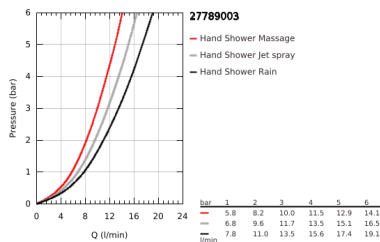

27 789 003 TEMPESTA CUBE 110 ΣΕΤ ΒΕΡΓΑΣ ΝΤΟΥΣ ΜΕ ΤΗΛΕΦΩΝΟ ΤΡΙΩΝ ΛΕΙΤΟΥΡΓΕΙΩΝ

ΠΕΡΙΓΡΑΦΗ ΠΡΟΪΟΝΤΟΣ

- Χρώμα: chrome
- αποτελούμενο από :
 - hand shower Tempesta Cube 110 (27 572)
 - Jet / Rain / Massage
 - maximum flow rate (at 3 bar): 13.5 l/min
 - shower rail, 900 mm (27 524)
 - σπινάλι Relaxflex 15750 mm 1/2" x 1/2" (28 154)
- GROHE SmartSwitch - easily rotate the dial to enjoy your preferred spray option
- GROHE DreamSpray - perfect spray pattern
- Φινίρισμα GROHE LongLife
- Flexible Installation - 1 adjustable bracket for existing drill holes
- adjustable rail holder (turn and glide shower holder)
- GROHE SpeedClean σύστημα αποφυγής αλάτων ασβεστίου
- Inner WaterGuide - inner insulation for surface protection
- ShockProof silicone ring prevents damages caused by shower falling
- ελάχιστη προτεινόμενη πίεση 1.0 bar
- κατάλληλο για ταχυθερμοσίφωνες
- professional exclusive