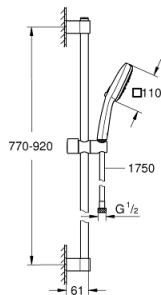

27 789 003 TEMPESTA CUBE 110 ΣΕΤ ΒΕΡΓΑΣ ΝΤΟΥΣ ΜΕ ΤΗΛΕΦΩΝΟ ΤΡΙΩΝ ΛΕΙΤΟΥΡΓΕΙΩΝ

ΠΕΡΙΓΡΑΦΗ ΠΡΟΪΟΝΤΟΣ

- Χρώμα: chrome
- αποτελούμενο από :
 - hand shower Tempesta Cube 110 (27 572)
 - Jet / Rain / Massage
 - maximum flow rate (at 3 bar): 13.5 l/min
 - shower rail, 900 mm (27 524)
 - σπινάλι Relaxflex 15750 mm 1/2" x 1/2" (28 154)
- GROHE SmartSwitch - easily rotate the dial to enjoy your preferred spray option
- GROHE DreamSpray - perfect spray pattern
- Φινίρισμα GROHE LongLife
- Flexible Installation - 1 adjustable bracket for existing drill holes
- adjustable rail holder (turn and glide shower holder)
- GROHE SpeedClean σύστημα αποφυγής αλάτων ασβεστίου
- Inner WaterGuide - inner insulation for surface protection
- ShockProof silicone ring prevents damages caused by shower falling
- ελάχιστη προτεινόμενη πίεση 1.0 bar
- κατάλληλο για ταχυθερμοσίφωνες
- professional exclusive

27 789 003 TEMPESTA CUBE 110 ΣΕΤ ΒΕΡΓΑΣ ΝΤΟΥΣ ΜΕ ΤΗΛΕΦΩΝΟ ΤΡΙΩΝ ΛΕΙΤΟΥΡΓΕΙΩΝ

ΑΝΤΑΛΛΑΚΤΙΚΑ , Νοεμβρίου 2021 – τώρα

1: Στήριγμα βέργας ντους (Αριθμός ανταλλακτικού 48607000)

2: Ρυθμιζόμενο Στήριγμα τηλεφώνου βέργας (Αριθμός ανταλλακτικού 48609000)

3: Στήριγμα βέργας ντους (Αριθμός ανταλλακτικού 48608000)

4: Φίλτρο ακαθαρσιών (Αριθμός ανταλλακτικού 0700200M)

5: δίσκος αντιστάθμισης (Αριθμός ανταλλακτικού 48543001)*

* Προαιρετικά εξαρτήματα