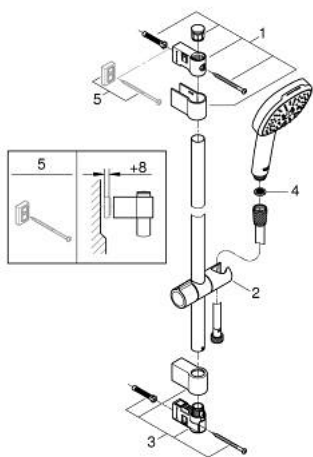

27 789 003 TEMPESTA CUBE 110 ΣΕΤ ΒΕΡΓΑΣ ΝΤΟΥΣ ΜΕ ΤΗΛΕΦΩΝΟ ΤΡΙΩΝ ΛΕΙΤΟΥΡΓΕΙΩΝ

ΠΕΡΙΓΡΑΦΗ ΠΡΟΪΟΝΤΟΣ

- Χρώμα: chrome
- αποτελούμενο από :
 - hand shower Tempesta Cube 110 (27 572)
 - Jet / Rain / Massage
 - maximum flow rate (at 3 bar): 13.5 l/min
 - shower rail, 900 mm (27 524)
 - σπινάλι Relaxflex 15750 mm 1/2" x 1/2" (28 154)
- GROHE SmartSwitch - easily rotate the dial to enjoy your preferred spray option
- GROHE DreamSpray - perfect spray pattern
- Φινίρισμα GROHE LongLife
- Flexible Installation - 1 adjustable bracket for existing drill holes
- adjustable rail holder (turn and glide shower holder)
- GROHE SpeedClean σύστημα αποφυγής αλάτων ασβεστίου
- Inner WaterGuide - inner insulation for surface protection
- ShockProof silicone ring prevents damages caused by shower falling
- ελάχιστη προτεινόμενη πίεση 1.0 bar
- κατάλληλο για ταχυθερμοσίφωνες
- professional exclusive

27 789 003 TEMPESTA CUBE 110 ΣΕΤ ΒΕΡΓΑΣ ΝΤΟΥΣ ΜΕ ΤΗΛΕΦΩΝΟ ΤΡΙΩΝ ΛΕΙΤΟΥΡΓΕΙΩΝ

ΑΝΤΑΛΛΑΚΤΙΚΑ , Νοεμβρίου 2021 – τώρα

1: Στήριγμα βέργας ντους (Αριθμός ανταλλακτικού 48607000)

2: Ρυθμιζόμενο Στήριγμα τηλεφώνου βέργας (Αριθμός ανταλλακτικού 48609000)