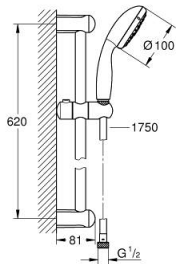

27 794 001 TEMPESTA 100 ΣΕΤ ΒΕΡΓΑΣ ΝΤΟΥΣ ΜΕ ΤΗΛΕΦΩΝΟ ΤΡΙΩΝ ΛΕΙΤΟΥΡΓΕΙΩΝ

ΠΕΡΙΓΡΑΦΗ ΠΡΟΪΟΝΤΟΣ

- Χρώμα: chrome
- αποτελούμενο από :
 - hand shower (28 261)
 - shower rail, 600 mm (27 523)
 - σπιράλ Relaxaflex 15750 mm 1/2" x 1/2" (28 154)
- GROHE DreamSpray - perfect spray pattern
- Φινίρισμα GROHE LongLife
- GROHE SpeedClean σύστημα αποφυγήςκαλάτων ασβεστίου
- Inner WaterGuide - inner insulation for surface protection
- ShockProof silicone ring prevents damages caused by shower falling
- κατάλληλο για ταχυθερμοσίφωνες
- ελάχιστη προτεινόμενη πίεση 1.0 bar

27 794 001 **TEMPESTA 100 ΣΕΤ ΒΕΡΓΑΣ ΝΤΟΥΣ ΜΕ ΤΗΛΕΦΩΝΟ ΤΡΙΩΝ ΛΕΙΤΟΥΡΓΕΙΩΝ**

ΑΝΤΑΛΛΑΚΤΙΚΑ , Μαρτίου 2017 – τώρα

1: Στήριγμα βέργας ντους (Αριθμός ανταλλακτικού 48098000)

2: Ρυθμιζόμενο Στήριγμα τηλεφώνου βέργας (Αριθμός ανταλλακτικού 48099000)