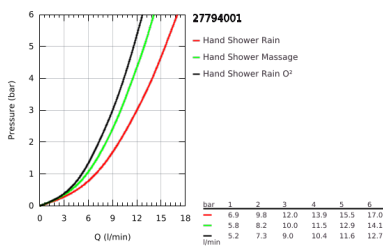

27 794 001 TEMPESTA 100 ΣΕΤ ΒΕΡΓΑΣ ΝΤΟΥΣ ΜΕ ΤΗΛΕΦΩΝΟ ΤΡΙΩΝ ΛΕΙΤΟΥΡΓΕΙΩΝ

ΠΕΡΙΓΡΑΦΗ ΠΡΟΪΟΝΤΟΣ

- Χρώμα: chrome
- αποτελούμενο από :
 - hand shower (28 261)
 - shower rail, 600 mm (27 523)
 - σπιράλ Relaxaflex 15750 mm 1/2" x 1/2" (28 154)
- GROHE DreamSpray - perfect spray pattern
- Φινίρισμα GROHE LongLife
- GROHE SpeedClean σύστημα αποφυγήςκαλάτων ασβεστίου
- Inner WaterGuide - inner insulation for surface protection
- ShockProof silicone ring prevents damages caused by shower falling
- κατάλληλο για ταχυθερμοσίφωνες
- ελάχιστη προτεινόμενη πίεση 1.0 bar