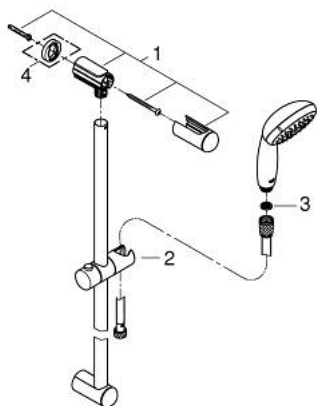

27 794 001 TEMPESTA 100 ΣΕΤ ΒΕΡΓΑΣ ΝΤΟΥΣ ΜΕ ΤΗΛΕΦΩΝΟ ΤΡΙΩΝ ΛΕΙΤΟΥΡΓΕΙΩΝ

ΠΕΡΙΓΡΑΦΗ ΠΡΟΪΟΝΤΟΣ

- Χρώμα: chrome
- αποτελούμενο από :
 - hand shower (28 261)
 - shower rail, 600 mm (27 523)
 - σπιράλ Relaxaflex 15750 mm 1/2" x 1/2" (28 154)
- GROHE DreamSpray - perfect spray pattern
- Φινίρισμα GROHE LongLife
- GROHE SpeedClean σύστημα αποφυγήςκαλάτων ασβεστίου
- Inner WaterGuide - inner insulation for surface protection
- ShockProof silicone ring prevents damages caused by shower falling
- κατάλληλο για ταχυθερμοσίφωνες
- ελάχιστη προτεινόμενη πίεση 1.0 bar

27 794 001 **TEMPESTA 100 ΣΕΤ ΒΕΡΓΑΣ ΝΤΟΥΣ ΜΕ ΤΗΛΕΦΩΝΟ ΤΡΙΩΝ ΛΕΙΤΟΥΡΓΕΙΩΝ**

ΑΝΤΑΛΛΑΚΤΙΚΑ , Μαρτίου 2017 – τώρα

1: Στήριγμα βέργας ντους (Αριθμός ανταλλακτικού 48098000)

2: Ρυθμιζόμενο Στήριγμα τηλεφώνου βέργας (Αριθμός ανταλλακτικού 48099000)