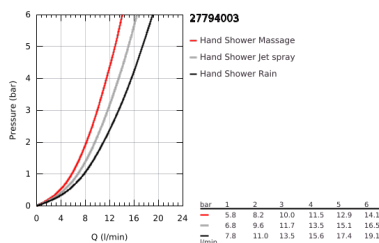

## 27 794 003 TEMPESTA 110 SHOWER RAIL SET 3 SPRAYS (RAIN, JET, MASSAGE)

### ΠΕΡΙΓΡΑΦΗ ΠΡΟΪΟΝΤΟΣ

- Χρώμα: chrome
- αποτελούμενο από :
  - hand shower Tempesta 110 (28 261)
  - maximum flow rate (at 3 bar): 13.5 l/min
  - shower rail, 600 mm (27 523)
  - σπιράλ Relaxflex 15750 mm 1/2" x 1/2" ( 28 154 )
- GROHE SmartSwitch - easily rotate the dial to enjoy your preferred spray option
- GROHE DreamSpray - perfect spray pattern
- Φινίρισμα GROHE LongLife
- Flexible Installation - 1 adjustable bracket for existing drill holes
- adjustable rail holder (turn and glide shower holder)
- GROHE SpeedClean σύστημα αποφυγήςαλάτων ασβεστίου
- Inner WaterGuide - inner insulation for surface protection
- ShockProof silicone ring prevents damages caused by shower falling
- ελάχιστη προτεινόμενη πίεση 1.0 bar
- κατάλληλο για ταχυθερμοσίφωνες
- professional exclusive