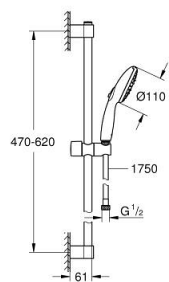

## 27 794 003 TEMPESTA 110 SHOWER RAIL SET 3 SPRAYS (RAIN, JET, MASSAGE)

### ΠΕΡΙΓΡΑΦΗ ΠΡΟΪΟΝΤΟΣ

- Χρώμα: chrome
- αποτελούμενο από :
  - hand shower Tempesta 110 (28 261)
  - maximum flow rate (at 3 bar): 13.5 l/min
  - shower rail, 600 mm (27 523)
  - σπιράλ Relaxflex 15750 mm 1/2" x 1/2" ( 28 154 )
- GROHE SmartSwitch - easily rotate the dial to enjoy your preferred spray option
- GROHE DreamSpray - perfect spray pattern
- Φινίρισμα GROHE LongLife
- Flexible Installation - 1 adjustable bracket for existing drill holes
- adjustable rail holder (turn and glide shower holder)
- GROHE SpeedClean σύστημα αποφυγήςαλάτων ασβεστίου
- Inner WaterGuide - inner insulation for surface protection
- ShockProof silicone ring prevents damages caused by shower falling
- ελάχιστη προτεινόμενη πίεση 1.0 bar
- κατάλληλο για ταχυθερμοσίφωνες
- professional exclusive