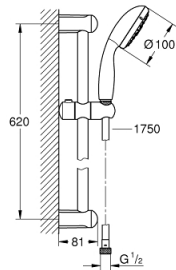

27 795 001 TEMPESTA 100 ΣΕΤ ΒΕΡΓΑΣ ΝΤΟΥΣ ΜΕ ΤΗΛΕΦΩΝΟ ΤΕΣΣΆΡΩΝ ΛΕΙΤΟΥΡΓΕΙΩΝ

ΠΕΡΙΓΡΑΦΗ ΠΡΟΪΟΝΤΟΣ

- Χρώμα: chrome
- αποτελούμενο από :
 - hand shower (28 578)
 - shower rail, 600 mm (27 523)
 - σπιράλ Relaxaflex 15750 mm 1/2" x 1/2" (28 154)
- GROHE DreamSpray - perfect spray pattern
- Φινίρισμα GROHE LongLife
- GROHE SpeedClean σύστημα αποφυγήσαλάτων ασβεστίου
- Inner WaterGuide - inner insulation for surface protection
- ShockProof silicone ring prevents damages caused by shower falling
- κατάλληλο για ταχυθερμοσίφωνες
- ελάχιστη προτεινόμενη πίεση 1.0 bar

27 795 001 TEMPESTA 100 ΣΕΤ ΒΕΡΓΑΣ ΝΤΟΥΣ ΜΕ ΤΗΛΕΦΩΝΟ ΤΕΣΣΆΡΩΝ ΛΕΙΤΟΥΡΓΕΙΩΝ

ΑΝΤΑΛΛΑΚΤΙΚΑ , Μαρτίου 2017 – τώρα

1: Στήριγμα βέργας ντους (Αριθμός ανταλλακτικού 48098000)

2: Ρυθμιζόμενο Στήριγμα τηλεφώνου βέργας (Αριθμός ανταλλακτικού 48099000)