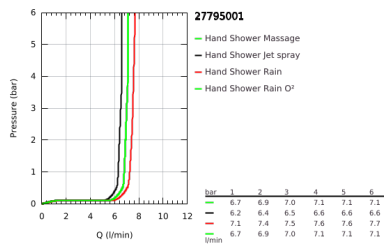

27 795 001 TEMPESTA 100 ΣΕΤ ΒΕΡΓΑΣ ΝΤΟΥΣ ΜΕ ΤΗΛΕΦΩΝΟ ΤΕΣΣΆΡΩΝ ΛΕΙΤΟΥΡΓΕΙΩΝ

ΠΕΡΙΓΡΑΦΗ ΠΡΟΪΟΝΤΟΣ

- Χρώμα: chrome
- αποτελούμενο από :
 - hand shower (28 578)
 - shower rail, 600 mm (27 523)
 - σπιράλ Relaxaflex 15750 mm 1/2" x 1/2" (28 154)
- GROHE DreamSpray - perfect spray pattern
- Φινίρισμα GROHE LongLife
- GROHE SpeedClean σύστημα αποφυγήσαλάτων ασβεστίου
- Inner WaterGuide - inner insulation for surface protection
- ShockProof silicone ring prevents damages caused by shower falling
- κατάλληλο για ταχυθερμοσίφωνες
- ελάχιστη προτεινόμενη πίεση 1.0 bar