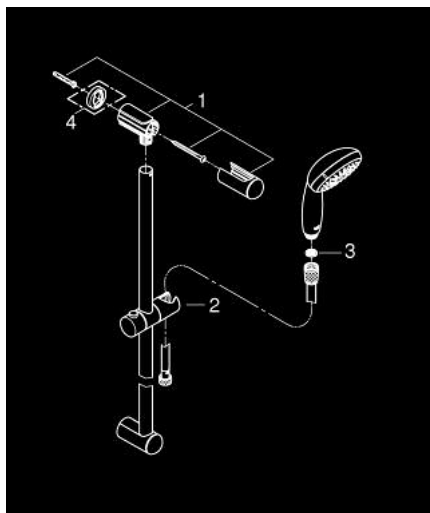

27 795 001 TEMPESTA 100 ΣΕΤ ΒΕΡΓΑΣ ΝΤΟΥΣ ΜΕ ΤΗΛΕΦΩΝΟ ΤΕΣΣΆΡΩΝ ΛΕΙΤΟΥΡΓΕΙΩΝ

ΠΕΡΙΓΡΑΦΗ ΠΡΟΪΟΝΤΟΣ

- Χρώμα: chrome
- αποτελούμενο από :
 - hand shower (28 578)
 - shower rail, 600 mm (27 523)
 - σπιράλ Relaxaflex 15750 mm 1/2" x 1/2" (28 154)
- GROHE DreamSpray - perfect spray pattern
- Φινίρισμα GROHE LongLife
- GROHE SpeedClean σύστημα αποφυγήσαλάτων ασβεστίου
- Inner WaterGuide - inner insulation for surface protection
- ShockProof silicone ring prevents damages caused by shower falling
- κατάλληλο για ταχυθερμοσίφωνες
- ελάχιστη προτεινόμενη πίεση 1.0 bar

27 795 001 TEMPESTA 100 ΣΕΤ ΒΕΡΓΑΣ ΝΤΟΥΣ ΜΕ ΤΗΛΕΦΩΝΟ ΤΕΣΣΆΡΩΝ ΛΕΙΤΟΥΡΓΕΙΩΝ

ΑΝΤΑΛΛΑΚΤΙΚΑ , Μαρτίου 2017 – τώρα

1: Στήριγμα βέργας ντους (Αριθμός ανταλλακτικού 48098000)

2: Ρυθμιζόμενο Στήριγμα τηλεφώνου βέργας (Αριθμός ανταλλακτικού 48099000)