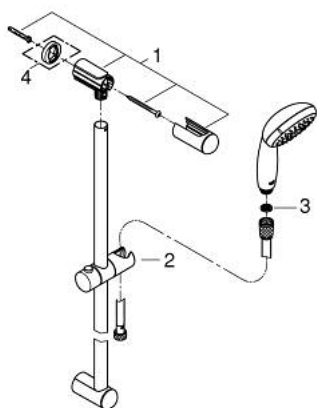

27 796 001 **TEMPESTA 100 ΣΕΤ ΒΕΡΓΑΣ ΝΤΟΥΣ ΜΕ ΤΗΛΕΦΩΝΟ ΤΡΙΩΝ ΛΕΙΤΟΥΡΓΕΙΩΝ**

**ΠΕΡΙΓΡΑΦΗ ΠΡΟΪΟΝΤΟΣ**

- Χρώμα: chrome
- αποτελούμενο από :
  - hand shower (28 261)
  - shower rail, 900 mm (27 524)
  - σπιράλ Relaxaflex 15750 mm 1/2" x 1/2" ( 28 154 )
- GROHE DreamSpray - perfect spray pattern
- Φινίρισμα GROHE LongLife
- GROHE SpeedClean σύστημα αποφυγήςαλάτων ασβεστίου
- Inner WaterGuide - inner insulation for surface protection
- ShockProof silicone ring prevents damages caused by shower falling
- κατάλληλο για ταχυθερμοσίφωνες

27 796 001 **TEMPESTA 100 ΣΕΤ ΒΕΡΓΑΣ ΝΤΟΥΣ ΜΕ ΤΗΛΕΦΩΝΟ ΤΡΙΩΝ ΛΕΙΤΟΥΡΓΕΙΩΝ**

**ΑΝΤΑΛΛΑΚΤΙΚΑ** , Μαρτίου 2017 – τώρα

1: Στήριγμα βέργας ντους (Αριθμός ανταλλακτικού 48098000)

2: Ρυθμιζόμενο Στήριγμα τηλεφώνου βέργας (Αριθμός ανταλλακτικού 48099000)