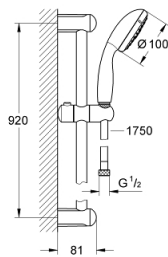

27 796 001 **TEMPESTA 100 ΣΕΤ ΒΕΡΓΑΣ ΝΤΟΥΣ ΜΕ ΤΗΛΕΦΩΝΟ ΤΡΙΩΝ ΛΕΙΤΟΥΡΓΕΙΩΝ**

**ΠΕΡΙΓΡΑΦΗ ΠΡΟΪΟΝΤΟΣ**

- Χρώμα: chrome
- αποτελούμενο από :
  - hand shower (28 261)
  - shower rail, 900 mm (27 524)
  - σπιράλ Relaxaflex 15750 mm 1/2" x 1/2" ( 28 154 )
- GROHE DreamSpray - perfect spray pattern
- Φινίρισμα GROHE LongLife
- GROHE SpeedClean σύστημα αποφυγήςαλάτων ασβεστίου
- Inner WaterGuide - inner insulation for surface protection
- ShockProof silicone ring prevents damages caused by shower falling
- κατάλληλο για ταχυθερμοσίφωνες

27 796 001 **TEMPESTA 100 ΣΕΤ ΒΕΡΓΑΣ ΝΤΟΥΣ ΜΕ ΤΗΛΕΦΩΝΟ ΤΡΙΩΝ ΛΕΙΤΟΥΡΓΕΙΩΝ**

**ΑΝΤΑΛΛΑΚΤΙΚΑ** , Μαρτίου 2017 – τώρα

1: Στήριγμα βέργας ντους (Αριθμός ανταλλακτικού 48098000)

2: Ρυθμιζόμενο Στήριγμα τηλεφώνου βέργας (Αριθμός ανταλλακτικού 48099000)

3: Φίλτρο ακαθαρσιών (Αριθμός ανταλλακτικού 0700200M)

4: δίσκος αντιστάθμισης (Αριθμός ανταλλακτικού 48051000)\*

\* Προαιρετικά εξαρτήματα