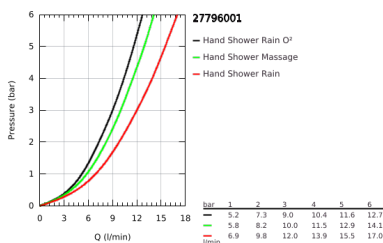

27 796 001 **TEMPESTA 100 ΣΕΤ ΒΕΡΓΑΣ ΝΤΟΥΣ ΜΕ ΤΗΛΕΦΩΝΟ ΤΡΙΩΝ ΛΕΙΤΟΥΡΓΕΙΩΝ**

**ΠΕΡΙΓΡΑΦΗ ΠΡΟΪΟΝΤΟΣ**

- Χρώμα: chrome
- αποτελούμενο από :
  - hand shower (28 261)
  - shower rail, 900 mm (27 524)
  - σπιράλ Relaxaflex 15750 mm 1/2" x 1/2" ( 28 154 )
- GROHE DreamSpray - perfect spray pattern
- Φινίρισμα GROHE LongLife
- GROHE SpeedClean σύστημα αποφυγήςαλάτων ασβεστίου
- Inner WaterGuide - inner insulation for surface protection
- ShockProof silicone ring prevents damages caused by shower falling
- κατάλληλο για ταχυθερμοσίφωνες