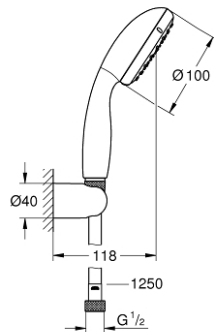

27 798 10E TEMPESTA 100 ΣΤΗΡΙΓΜΑ ΤΟΙΧΟΥ ΣΕΤ 2 ΛΕΙΤΟΥΡΓΕΙΕΣ

ΠΕΡΙΓΡΑΦΗ ΠΡΟΪΟΝΤΟΣ

- Χρώμα: chrome
- αποτελούμενο από :
 - hand shower Tempesta 100 II (27 597)
 - στήριγμα ντους (28 605)
 - χωρίς δυνατότητα ρύθμισης
 - σπιράλ Relaxaflex 1250 mm 1/2" x 1/2" (28 150)
- 5.7 l/min flow limiter
- GROHE DreamSpray - perfect spray pattern
- Φινίρισμα GROHE LongLife
- GROHE SpeedClean σύστημα αποφυγήςαλάτων ασβεστίου
- Inner WaterGuide - inner insulation for surface protection
- ShockProof silicone ring prevents damages caused by shower falling

27 798 10E **TEMPESTA 100 ΣΤΗΡΙΓΜΑ ΤΟΙΧΟΥ ΣΕΤ 2 ΛΕΙΤΟΥΡΓΕΙΕΣ**

ΑΝΤΑΛΛΑΚΤΙΚΑ , Ιουνίου 2013 – τώρα

1: Φίλτρο ακαθαρσιών (Αριθμός ανταλλακτικού 0700200M)