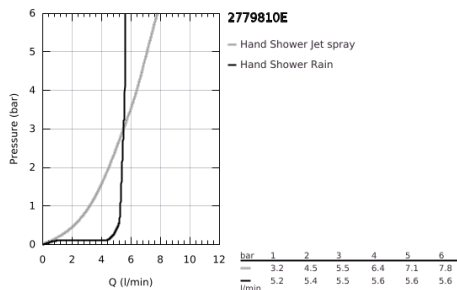

27 798 10E TEMPESTA 100 ΣΤΗΡΙΓΜΑ ΤΟΙΧΟΥ ΣΕΤ 2 ΛΕΙΤΟΥΡΓΕΙΕΣ

ΠΕΡΙΓΡΑΦΗ ΠΡΟΪΟΝΤΟΣ

- Χρώμα: chrome
- αποτελούμενο από :
 - hand shower Tempesta 100 II (27 597)
 - στήριγμα ντους (28 605)
 - χωρίς δυνατότητα ρύθμισης
 - σπιράλ Relaxaflex 1250 mm 1/2" x 1/2" (28 150)
- 5.7 l/min flow limiter
- GROHE DreamSpray - perfect spray pattern
- Φινίρισμα GROHE LongLife
- GROHE SpeedClean σύστημα αποφυγήςαλάτων ασβεστίου
- Inner WaterGuide - inner insulation for surface protection
- ShockProof silicone ring prevents damages caused by shower falling

27 798 10E **TEMPESTA 100 ΣΤΗΡΙΓΜΑ ΤΟΙΧΟΥ ΣΕΤ 2 ΛΕΙΤΟΥΡΓΕΙΕΣ**

ΑΝΤΑΛΛΑΚΤΙΚΑ , Ιουνίου 2013 – τώρα

1: Φίλτρο ακαθαρσιών (Αριθμός ανταλλακτικού 0700200M)