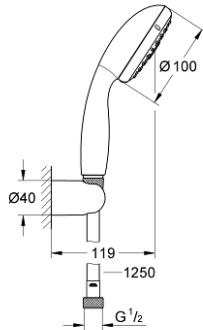

27 799 001 TEMPESTA 100 ΣΤΗΡΙΓΜΑ ΤΟΙΧΟΥ ΣΕΤ 2 ΛΕΙΤΟΥΡΓΕΙΕΣ

ΠΕΡΙΓΡΑΦΗ ΠΡΟΪΟΝΤΟΣ

- Χρώμα: chrome
- αποτελούμενο από :
 - hand shower Tempesta 100 II (27 597)
 - στήριγμα ντους (28 605)
 - χωρίς δυνατότητα ρύθμισης
 - σπιράλ Relaxaflex 1250 mm 1/2" x 1/2" (28 150)
 - GROHE DreamSpray - perfect spray pattern
 - Φινίρισμα GROHE LongLife
 - GROHE SpeedClean σύστημα αποφυγήςαλάτων ασβεστίου
 - Inner WaterGuide - inner insulation for surface protection
 - ShockProof silicone ring prevents damages caused by shower falling
- κατάλληλο για ταχυθερμοσίφωνες
- ελάχιστη προτεινόμενη πίεση 1.0 bar

27 799 001 **TEMPESTA 100 ΣΤΗΡΙΓΜΑ ΤΟΙΧΟΥ ΣΕΤ 2 ΛΕΙΤΟΥΡΓΕΙΕΣ**

ΑΝΤΑΛΛΑΚΤΙΚΑ , Ιουνίου 2013 – τώρα

1: Φίλτρο ακαθαρσιών (Αριθμός ανταλλακτικού 0700200M)