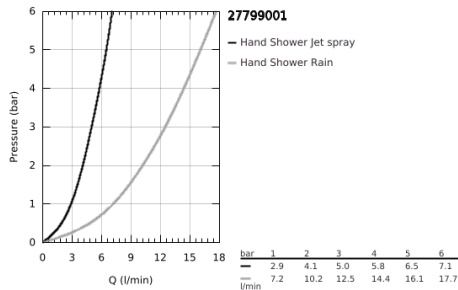

27 799 001 TEMPESTA 100 ΣΤΗΡΙΓΜΑ ΤΟΙΧΟΥ ΣΕΤ 2 ΛΕΙΤΟΥΡΓΕΙΕΣ

ΠΕΡΙΓΡΑΦΗ ΠΡΟΪΟΝΤΟΣ

- Χρώμα: chrome
- αποτελούμενο από :
 - hand shower Tempesta 100 II (27 597)
 - στήριγμα ντους (28 605)
 - χωρίς δυνατότητα ρύθμισης
 - σπιράλ Relaxaflex 1250 mm 1/2" x 1/2" (28 150)
 - GROHE DreamSpray - perfect spray pattern
 - Φινίρισμα GROHE LongLife
 - GROHE SpeedClean σύστημα αποφυγήςαλάτων ασβεστίου
 - Inner WaterGuide - inner insulation for surface protection
 - ShockProof silicone ring prevents damages caused by shower falling
- κατάλληλο για ταχυθερμοσίφωνες
- ελάχιστη προτεινόμενη πίεση 1.0 bar