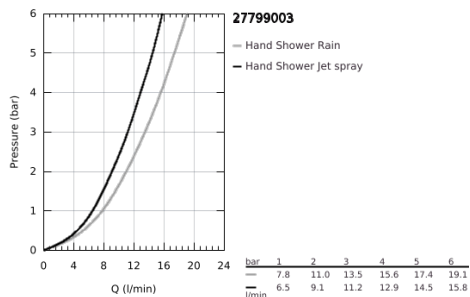

27 799 003 TEMPESTA 110 WALL HOLDER SET 2 SPRAYS (RAIN, JET)

ΠΕΡΙΓΡΑΦΗ ΠΡΟΪΟΝΤΟΣ

- Χρώμα: chrome
- αποτελούμενο από :
 - hand shower Tempesta 110 (27 597)
 - maximum flow rate (at 3 bar): 13.5 l/min
 - wall shower holder Tempesta, non-adjustable (28 605)
 - σπιράλ Relaxaflex 1250 mm 1/2" x 1/2" (28 150)
- GROHE SmartSwitch - easily rotate the dial to enjoy your preferred spray option
- GROHE DreamSpray - perfect spray pattern
- Φινίρισμα GROHE LongLife
- GROHE SpeedClean σύστημα αποφυγήκαλάτων ασβεστίου
- Inner WaterGuide - inner insulation for surface protection
- ShockProof silicone ring prevents damages caused by shower falling
- ελάχιστη προτεινόμενη πίεση 1.0 bar
- κατάλληλο για ταχυθερμοσίφωνες
- professional exclusive