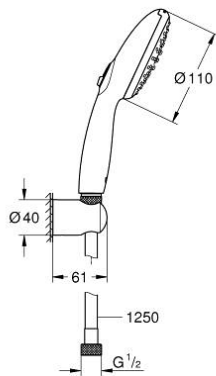

27 799 003 TEMPESTA 110 WALL HOLDER SET 2 SPRAYS (RAIN, JET)

ΠΕΡΙΓΡΑΦΗ ΠΡΟΪΟΝΤΟΣ

- Χρώμα: chrome
- αποτελούμενο από :
 - hand shower Tempesta 110 (27 597)
 - maximum flow rate (at 3 bar): 13.5 l/min
 - wall shower holder Tempesta, non-adjustable (28 605)
 - σπιράλ Relaxaflex 1250 mm 1/2" x 1/2" (28 150)
- GROHE SmartSwitch - easily rotate the dial to enjoy your preferred spray option
- GROHE DreamSpray - perfect spray pattern
- Φινίρισμα GROHE LongLife
- GROHE SpeedClean σύστημα αποφυγήκαλάτων ασβεστίου
- Inner WaterGuide - inner insulation for surface protection
- ShockProof silicone ring prevents damages caused by shower falling
- ελάχιστη προτεινόμενη πίεση 1.0 bar
- κατάλληλο για ταχυθερμοσίφωνες
- professional exclusive

27 799 003 TEMPESTA 110 WALL HOLDER SET 2 SPRAYS (RAIN, JET)

ΑΝΤΑΛΛΑΚΤΙΚΑ, Απριλίου 2020 – τώρα

1: Φίλτρο ακαθαρσιών (Αριθμός ανταλλακτικού 0700200M)