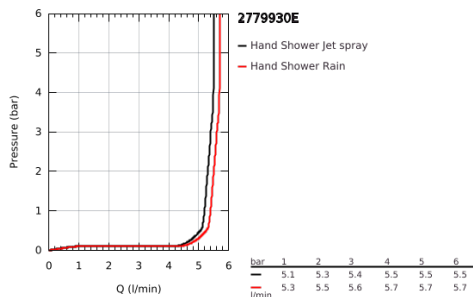

27 799 30E TEMPESTA 110 WALL HOLDER SET 2 SPRAYS (RAIN, JET)

ΠΕΡΙΓΡΑΦΗ ΠΡΟΪΟΝΤΟΣ

- Χρώμα: chrome
- αποτελούμενο από :
 - hand shower Tempesta 110 (27 597)
 - μέγιστη παροχή (στα 3 bar): 5,6 λίτρα/λεπτό
 - wall shower holder Tempesta, non-adjustable (28 605)
 - σπιράλ Relaxaflex 1250 mm 1/2" x 1/2" (28 150)
 - GROHE EcoJoy - extra efficient water usage, perfect flow
 - GROHE SmartSwitch - easily rotate the dial to enjoy your preferred spray option
 - GROHE DreamSpray - perfect spray pattern
 - Φινίρισμα GROHE LongLife
 - GROHE SpeedClean σύστημα αποφυγής αλάτων ασβεστίου
 - Inner WaterGuide - inner insulation for surface protection
 - ShockProof silicone ring prevents damages caused by shower falling
 - ελάχιστη προτεινόμενη πίεση 1.0 bar
 - κατάλληλο για ταχυθερμοσίφωνες
 - professional exclusive

27 799 30E TEMPESTA 110 WALL HOLDER SET 2 SPRAYS (RAIN, JET)

ΑΝΤΑΛΛΑΚΤΙΚΑ , Απριλίου 2020 – τώρα

1: Φίλτρο ακαθαρσιών (Αριθμός ανταλλακτικού 0700200M)