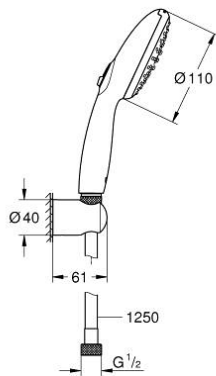

27 799 30E TEMPESTA 110 WALL HOLDER SET 2 SPRAYS (RAIN, JET)

ΠΕΡΙΓΡΑΦΗ ΠΡΟΪΟΝΤΟΣ

- Χρώμα: chrome
- αποτελούμενο από :
 - hand shower Tempesta 110 (27 597)
 - μέγιστη παροχή (στα 3 bar): 5,6 λίτρα/λεπτό
 - wall shower holder Tempesta, non-adjustable (28 605)
 - σπιράλ Relaxaflex 1250 mm 1/2" x 1/2" (28 150)
 - GROHE EcoJoy - extra efficient water usage, perfect flow
 - GROHE SmartSwitch - easily rotate the dial to enjoy your preferred spray option
 - GROHE DreamSpray - perfect spray pattern
 - Φινίρισμα GROHE LongLife
 - GROHE SpeedClean σύστημα αποφυγής αλάτων ασβεστίου
 - Inner WaterGuide - inner insulation for surface protection
 - ShockProof silicone ring prevents damages caused by shower falling
 - ελάχιστη προτεινόμενη πίεση 1.0 bar
 - κατάλληλο για ταχυθερμοσίφωνες
 - professional exclusive

27 799 30E TEMPESTA 110 WALL HOLDER SET 2 SPRAYS (RAIN, JET)

ΑΝΤΑΛΛΑΚΤΙΚΑ , Απριλίου 2020 – τώρα

1: Φίλτρο ακαθαρσιών (Αριθμός ανταλλακτικού 0700200M)