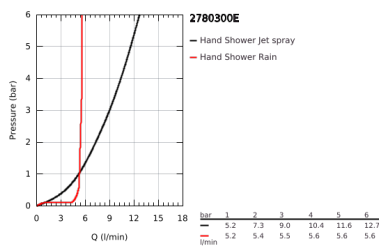

27 803 00E TEMPESTA 100 ΣΤΗΡΙΓΜΑ ΤΟΙΧΟΥ ΣΕΤ 2 ΛΕΙΤΟΥΡΓΕΙΕΣ

ΠΕΡΙΓΡΑΦΗ ΠΡΟΪΟΝΤΟΣ

- Χρώμα: chrome
- αποτελούμενο από :
 - hand shower Tempesta 100 II (27 597)
 - στήριγμα ντους (28 605)
 - χωρίς δυνατότητα ρύθμισης
 - σπιράλ Relaxaflex 1500 mm 1/2"x 1/2" (28 151)
- 5.7 l/min flow limiter
- GROHE DreamSpray - perfect spray pattern
- Φινίρισμα GROHE LongLife
- GROHE SpeedClean σύστημα αποφυγήςαλάτων ασβεστίου
- Inner WaterGuide - inner insulation for surface protection
- ShockProof silicone ring prevents damages caused by shower falling
- κατάλληλο για ταχυθερμοσίφωνες
- ελάχιστη προτεινόμενη πίεση 1.0 bar

27 803 00E **TEMPESTA 100 ΣΤΗΡΙΓΜΑ ΤΟΙΧΟΥ ΣΕΤ 2 ΛΕΙΤΟΥΡΓΕΙΕΣ**

ΑΝΤΑΛΛΑΚΤΙΚΑ , Μαΐου 2011 – τώρα

1: Φίλτρο ακαθαρσιών (Αριθμός ανταλλακτικού 0700200M)