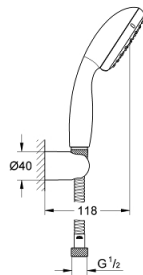

27 803 00E TEMPESTA 100 ΣΤΗΡΙΓΜΑ ΤΟΙΧΟΥ ΣΕΤ 2 ΛΕΙΤΟΥΡΓΕΙΕΣ

ΠΕΡΙΓΡΑΦΗ ΠΡΟΪΟΝΤΟΣ

- Χρώμα: chrome
- αποτελούμενο από :
 - hand shower Tempesta 100 II (27 597)
 - στήριγμα ντους (28 605)
 - χωρίς δυνατότητα ρύθμισης
 - σπιράλ Relaxaflex 1500 mm 1/2"x 1/2" (28 151)
- 5.7 l/min flow limiter
- GROHE DreamSpray - perfect spray pattern
- Φινίρισμα GROHE LongLife
- GROHE SpeedClean σύστημα αποφυγήςαλάτων ασβεστίου
- Inner WaterGuide - inner insulation for surface protection
- ShockProof silicone ring prevents damages caused by shower falling
- κατάλληλο για ταχυθερμοσίφωνες
- ελάχιστη προτεινόμενη πίεση 1.0 bar

27 803 00E **TEMPESTA 100 ΣΤΗΡΙΓΜΑ ΤΟΙΧΟΥ ΣΕΤ 2 ΛΕΙΤΟΥΡΓΕΙΕΣ**

ΑΝΤΑΛΛΑΚΤΙΚΑ , Μαΐου 2011 – τώρα

1: Φίλτρο ακαθαρσιών (Αριθμός ανταλλακτικού 0700200M)