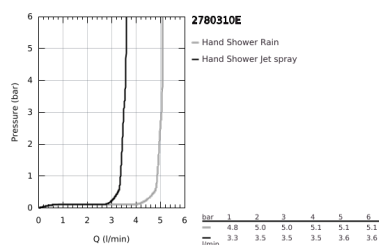

## 27 803 10E TEMPESTA 100 ΣΤΗΡΙΓΜΑ ΤΟΙΧΟΥ ΣΕΤ 2 ΛΕΙΤΟΥΡΓΕΙΕΣ

### ΠΕΡΙΓΡΑΦΗ ΠΡΟΪΟΝΤΟΣ

- Χρώμα: chrome
- αποτελούμενο από :
  - hand shower Tempesta 100 II (27 597)
  - στήριγμα ντους (28 605)
  - χωρίς δυνατότητα ρύθμισης
  - σπιράλ Relaxaflex 1500 mm 1/2"x 1/2" ( 28 151 )
  - 5.7 l/min flow limiter
  - GROHE DreamSpray - perfect spray pattern
- Φινίρισμα GROHE LongLife
- GROHE SpeedClean σύστημα αποφυγήςαλάτων ασβεστίου
- Inner WaterGuide - inner insulation for surface protection
- ShockProof silicone ring prevents damages caused by shower falling