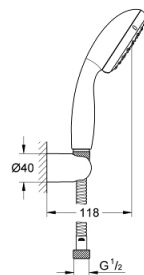

## 27 803 10E TEMPESTA 100 ΣΤΗΡΙΓΜΑ ΤΟΙΧΟΥ ΣΕΤ 2 ΛΕΙΤΟΥΡΓΕΙΕΣ

### ΠΕΡΙΓΡΑΦΗ ΠΡΟΪΟΝΤΟΣ

- Χρώμα: chrome
- αποτελούμενο από :
  - hand shower Tempesta 100 II (27 597)
  - στήριγμα ντους (28 605)
  - χωρίς δυνατότητα ρύθμισης
  - σπιράλ Relaxaflex 1500 mm 1/2"x 1/2" ( 28 151 )
  - 5.7 l/min flow limiter
  - GROHE DreamSpray - perfect spray pattern
- Φινίρισμα GROHE LongLife
- GROHE SpeedClean σύστημα αποφυγήςαλάτων ασβεστίου
- Inner WaterGuide - inner insulation for surface protection
- ShockProof silicone ring prevents damages caused by shower falling