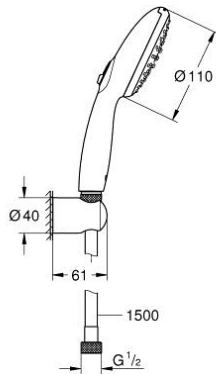

## 27 803 30E TEMPESTA 110 WALL HOLDER SET 2 SPRAYS (RAIN, JET)

### ΠΕΡΙΓΡΑΦΗ ΠΡΟΪΟΝΤΟΣ

- Χρώμα: chrome
- αποτελούμενο από :
  - hand shower Tempesta 110 (27 597)
  - μέγιστη παροχή (στα 3 bar): 5,6 λίτρα/λεπτό
  - wall shower holder Tempesta, non-adjustable (28 605)
  - σπιράλ Relaxaflex 1500 mm 1/2"x 1/2" ( 28 151 )
- GROHE SmartSwitch - easily rotate the dial to enjoy your preferred spray option
- GROHE DreamSpray - perfect spray pattern
- Φινίρισμα GROHE LongLife
- GROHE SpeedClean σύστημα αποφυγήκαλάτων ασβεστίου
- Inner WaterGuide - inner insulation for surface protection
- ShockProof silicone ring prevents damages caused by shower falling
- ελάχιστη προτεινόμενη πίεση 1.0 bar
- κατάλληλο για ταχυθερμοσίφωνες
- professional exclusive

## 27 803 30E TEMPESTA 110 WALL HOLDER SET 2 SPRAYS (RAIN, JET)

**ΑΝΤΑΛΛΑΚΤΙΚΑ**, Απριλίου 2020 – τώρα

1: Φίλτρο ακαθαρσιών (Αριθμός ανταλλακτικού 0700200M)