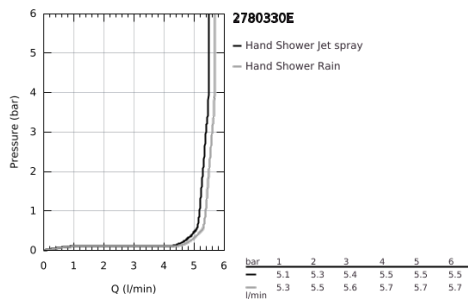

## 27 803 30E TEMPESTA 110 WALL HOLDER SET 2 SPRAYS (RAIN, JET)

### ΠΕΡΙΓΡΑΦΗ ΠΡΟΪΟΝΤΟΣ

- Χρώμα: chrome
- αποτελούμενο από :
  - hand shower Tempesta 110 (27 597)
  - μέγιστη παροχή (στα 3 bar): 5,6 λίτρα/λεπτό
  - wall shower holder Tempesta, non-adjustable (28 605)
  - σπιράλ Relaxaflex 1500 mm 1/2"x 1/2" ( 28 151 )
- GROHE SmartSwitch - easily rotate the dial to enjoy your preferred spray option
- GROHE DreamSpray - perfect spray pattern
- Φινίρισμα GROHE LongLife
- GROHE SpeedClean σύστημα αποφυγήκαλάτων ασβεστίου
- Inner WaterGuide - inner insulation for surface protection
- ShockProof silicone ring prevents damages caused by shower falling
- ελάχιστη προτεινόμενη πίεση 1.0 bar
- κατάλληλο για ταχυθερμοσίφωνες
- professional exclusive