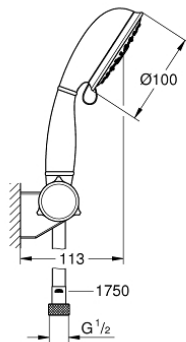

### ΠΕΡΙΓΡΑΦΗ ΠΡΟΪΟΝΤΟΣ

- Χρώμα: chrome
- αποτελούμενο από :
- hand shower (27 608 000)
- wall shower holder adjustable (27 595)
- σπιράλ Relaxaflex 15750 mm 1/2" x 1/2" ( 28 154 )
- GROHE EcoJoy 9.5 l/min flow limiter
- GROHE DreamSpray - perfect spray pattern
- Φινίρισμα GROHE LongLife
- GROHE SpeedClean σύστημα αποφυγής αλάτων ασβεστίου
- Inner WaterGuide - inner insulation for surface protection
- κατάλληλο για ταχυθερμοσίφωνες
- ελάχιστη προτεινόμενη πίεση 1.0 bar