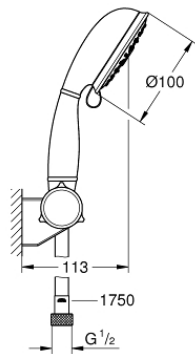

27 805 001 TEMPESTA RUSTIC 100 WALL HOLDER SET 4 SPRAYS

ΠΕΡΙΓΡΑΦΗ ΠΡΟΪΟΝΤΟΣ

- Χρώμα: chrome
- αποτελούμενο από :
 - hand shower (27 608)
 - wall shower holder adjustable (27 595)
 - σπιράλ Relaxaflex 15750 mm 1/2" x 1/2" (28 154)
 - GROHE EcoJoy 9.5 l/min flow limiter
 - GROHE DreamSpray - perfect spray pattern
 - Φινίρισμα GROHE LongLife
 - GROHE SpeedClean σύστημα αποφυγήαλάτων ασβεστίου
 - Inner WaterGuide - inner insulation for surface protection

27 805 001 TEMPESTA RUSTIC 100 WALL HOLDER SET 4 SPRAYS

ΑΝΤΑΛΛΑΚΤΙΚΑ, Μαρτίου 2017 – τώρα

1: Φίλτρο ακαθαρσιών (Αριθμός ανταλλακτικού 0700200M)

2: Καπάκι (Αριθμός ανταλλακτικού 45652P00)