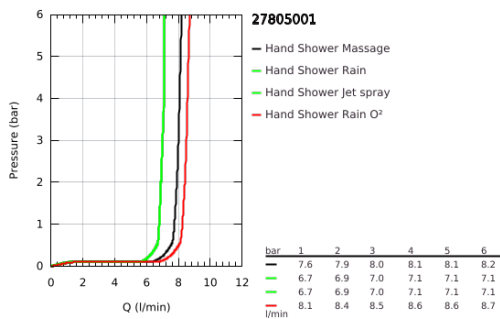

27 805 001 TEMPESTA RUSTIC 100 WALL HOLDER SET 4 SPRAYS

ΠΕΡΙΓΡΑΦΗ ΠΡΟΪΟΝΤΟΣ

- Χρώμα: chrome
- αποτελούμενο από :
 - hand shower (27 608)
 - wall shower holder adjustable (27 595)
 - σπιράλ Relaxaflex 15750 mm 1/2" x 1/2" (28 154)
 - GROHE EcoJoy 9.5 l/min flow limiter
 - GROHE DreamSpray - perfect spray pattern
 - Φινίρισμα GROHE LongLife
 - GROHE SpeedClean σύστημα αποφυγήαλάτων ασβεστίου
 - Inner WaterGuide - inner insulation for surface protection