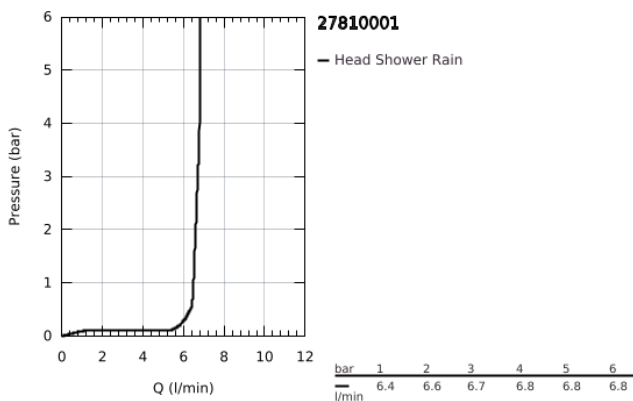

27 810 001 ΕΥΦΟΡΙΑ 110 ΜΟΝΟ ΚΕΦΑΛΗ ΝΤΟΥΣ 1 ΛΕΙΤΟΥΡΓΙΑΣ

ΠΕΡΙΓΡΑΦΗ ΠΡΟΪΟΝΤΟΣ

- Χρώμα: chrome
- spray pattern: Rain
- maximum flow rate (at 3 bar): 6.7 l/min
- σφαιρικός σύνδεσμος
- σπείρωμα σύνδεσης 1/2"
- GROHE EcoJoy - Less water, perfect flow
- GROHE DreamSpray - perfect flow
- Φινίρισμα GROHE LongLife
- GROHE SpeedClean σύστημα αποφυγήςαλάτων ασβεστίου
- κατάλληλο για ταχυθερμοσίφωνες
- ελάχιστη προτεινόμενη πίεση 1.0 bar

27 810 001 **ΕΥΦΟΡΙΑ 110 ΜΟΝΟ ΚΕΦΑΛΗ ΝΤΟΥΣ 1 ΛΕΙΤΟΥΡΓΙΑΣ**

ΑΝΤΑΛΛΑΚΤΙΚΑ, Αυγούστου 2013 – τώρα

1: Μόνωση $\varnothing 18,5 \times \varnothing 12 \times 2$ (Αριθμός ανταλλακτικού 0138900M)

2: Φίλτρο ακαθαρσιών (Αριθμός ανταλλακτικού 0676800M)