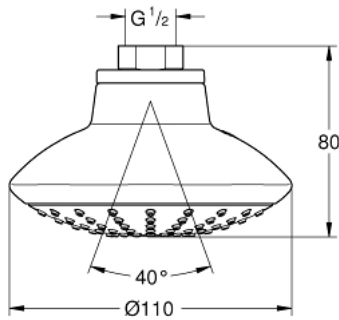

27 810 001 ΕΥΦΟΡΙΑ 110 ΜΟΝΟ ΚΕΦΑΛΗ ΝΤΟΥΣ 1 ΛΕΙΤΟΥΡΓΙΑΣ

ΠΕΡΙΓΡΑΦΗ ΠΡΟΪΟΝΤΟΣ

- Χρώμα: chrome
- spray pattern: Rain
- maximum flow rate (at 3 bar): 6.7 l/min
- σφαιρικός σύνδεσμος
- σπείρωμα σύνδεσης 1/2"
- GROHE EcoJoy - Less water, perfect flow
- GROHE DreamSpray - perfect flow
- Φινίρισμα GROHE LongLife
- GROHE SpeedClean σύστημα αποφυγήςαλάτων ασβεστίου
- κατάλληλο για ταχυθερμοσίφωνες
- ελάχιστη προτεινόμενη πίεση 1.0 bar

27 810 001 **ΕΥΦΟΡΙΑ 110 ΜΟΝΟ ΚΕΦΑΛΗ ΝΤΟΥΣ 1 ΛΕΙΤΟΥΡΓΙΑΣ**

ΑΝΤΑΛΛΑΚΤΙΚΑ, Αυγούστου 2013 – τώρα

1: Μόνωση $\varnothing 18,5 \times \varnothing 12 \times 2$ (Αριθμός ανταλλακτικού 0138900M)

2: Φίλτρο ακαθαρσιών (Αριθμός ανταλλακτικού 0676800M)