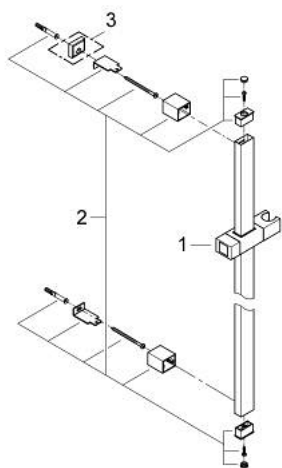

27 841 000 **ΕΥΦΟΡΙΑ CUBE ΒΕΡΓΑ ΣΤΗΡΙΞΗΣ ΝΤΟΥΣ ,900 MM**

ΠΕΡΙΓΡΑΦΗ ΠΡΟΪΟΝΤΟΣ

- Χρώμα: chrome
- with wall holders, glide element and swivel holder
- Φινίρισμα GROHE LongLife

27 841 000 **ΕΥΦΟΡΙΑ CUBE ΒΕΡΓΑ ΣΤΗΡΙΞΗΣ ΝΤΟΥΣ ,900 MM**

ΑΝΤΑΛΛΑΚΤΙΚΑ , Ιουνίου 2011 – τώρα

1: Ρυθμιζόμενο Στήριγμα τηλεφώνου βέργας (Αριθμός ανταλλακτικού 4818 0000)

2: Στήριγμα βέργας ντους (Αριθμός ανταλλακτικού 48179000)

3: δίσκος αντιστάθμισης (Αριθμός ανταλλακτικού 27845000)*