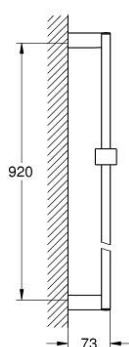

27 841 000 **ΕΥΦΟΡΙΑ CUBE ΒΕΡΓΑ ΣΤΗΡΙΞΗΣ ΝΤΟΥΣ ,900 MM**

ΠΕΡΙΓΡΑΦΗ ΠΡΟΪΟΝΤΟΣ

- Χρώμα: chrome
- with wall holders, glide element and swivel holder
- Φινίρισμα GROHE LongLife

27 841 000 **ΕΥΦΟΡΙΑ CUBE ΒΕΡΓΑ ΣΤΗΡΙΞΗΣ ΝΤΟΥΣ ,900 MM**

ΑΝΤΑΛΛΑΚΤΙΚΑ , Ιουνίου 2011 – τώρα

1: Ρυθμιζόμενο Στήριγμα τηλεφώνου βέργας (Αριθμός ανταλλακτικού 4818 0000)

2: Στήριγμα βέργας ντους (Αριθμός ανταλλακτικού 48179000)

3: δίσκος αντιστάθμισης (Αριθμός ανταλλακτικού 27845000)*