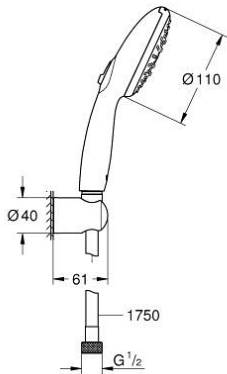

27 849 003 TEMPESTA 110 WALL HOLDER SET 3 SPRAYS (RAIN, JET, MASSAGE)

ΠΕΡΙΓΡΑΦΗ ΠΡΟΪΟΝΤΟΣ

- Χρώμα: chrome
- αποτελούμενο από :
 - hand shower Tempesta 110 (28 261)
 - maximum flow rate (at 3 bar): 13.5 l/min
 - wall shower holder Tempesta, non-adjustable (28 605)
 - σπιράλ Relaxaflex 15750 mm 1/2" x 1/2" (28 154)
- GROHE SmartSwitch - easily rotate the dial to enjoy your preferred spray option
- GROHE DreamSpray - perfect spray pattern
- Φινίρισμα GROHE LongLife
- GROHE SpeedClean σύστημα αποφυγήκαλάτων ασβεστίου
- Inner WaterGuide - inner insulation for surface protection
- ShockProof silicone ring prevents damages caused by shower falling
- ελάχιστη προτεινόμενη πίεση 1.0 bar
- κατάλληλο για ταχυθερμοσίφωνες
- professional exclusive

27 849 003 TEMPESTA 110 WALL HOLDER SET 3 SPRAYS (RAIN, JET, MASSAGE)

ΑΝΤΑΛΛΑΚΤΙΚΑ, Απριλίου 2020 – τώρα

1: Φίλτρο ακαθαρσιών (Αριθμός ανταλλακτικού 0700200M)