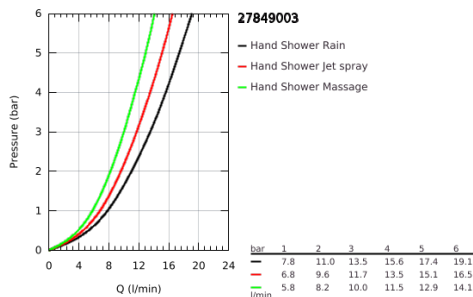

27 849 003 TEMPESTA 110 WALL HOLDER SET 3 SPRAYS (RAIN, JET, MASSAGE)

ΠΕΡΙΓΡΑΦΗ ΠΡΟΪΟΝΤΟΣ

- Χρώμα: chrome
- αποτελούμενο από :
 - hand shower Tempesta 110 (28 261)
 - maximum flow rate (at 3 bar): 13.5 l/min
 - wall shower holder Tempesta, non-adjustable (28 605)
 - σπιράλ Relaxaflex 15750 mm 1/2" x 1/2" (28 154)
- GROHE SmartSwitch - easily rotate the dial to enjoy your preferred spray option
- GROHE DreamSpray - perfect spray pattern
- Φινίρισμα GROHE LongLife
- GROHE SpeedClean σύστημα αποφυγήκαλάτων ασβεστίου
- Inner WaterGuide - inner insulation for surface protection
- ShockProof silicone ring prevents damages caused by shower falling
- ελάχιστη προτεινόμενη πίεση 1.0 bar
- κατάλληλο για ταχυθερμοσίφωνες
- professional exclusive