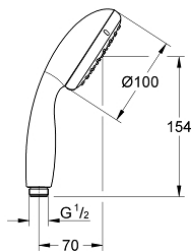

27 852 001 TEMPESTA 100 ΤΗΛΕΦΩΝΟ ΝΤΟΥΣ 1 ΛΕΙΤΟΥΡΓΙΑΣ

ΠΕΡΙΓΡΑΦΗ ΠΡΟΪΟΝΤΟΣ

- Χρώμα: chrome
- spray pattern: Rain
- GROHE DreamSpray - perfect spray pattern
- Φινίρισμα GROHE LongLife
- GROHE SpeedClean σύστημα αποφυγήςαλάτων ασβεστίου
- Inner WaterGuide - inner insulation for surface protection
- ShockProof silicone ring prevents damages caused by shower falling
- universal mounting system, fitting all standard shower hoses
- κατάλληλο για ταχυθερμοσίφωνες
- ελάχιστη προτεινόμενη πίεση 1.0 bar