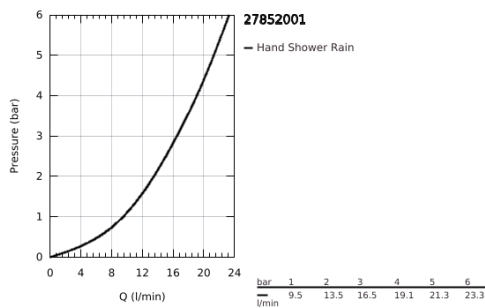

27 852 001 TEMPESTA 100 ΤΗΛΕΦΩΝΟ ΝΤΟΥΣ 1 ΛΕΙΤΟΥΡΓΙΑΣ

ΠΕΡΙΓΡΑΦΗ ΠΡΟΪΟΝΤΟΣ

- Χρώμα: chrome
- spray pattern: Rain
- GROHE DreamSpray - perfect spray pattern
- Φινίρισμα GROHE LongLife
- GROHE SpeedClean σύστημα αποφυγήςαλάτων ασβεστίου
- Inner WaterGuide - inner insulation for surface protection
- ShockProof silicone ring prevents damages caused by shower falling
- universal mounting system, fitting all standard shower hoses
- κατάλληλο για ταχυθερμοσίφωνες
- ελάχιστη προτεινόμενη πίεση 1.0 bar