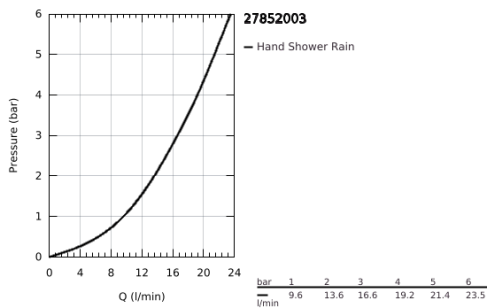

### ΠΕΡΙΓΡΑΦΗ ΠΡΟΪΟΝΤΟΣ

- Χρώμα: chrome
- spray pattern: Rain
- maximum flow rate (at 3 bar): 16.6 l/min
- GROHE DreamSpray - perfect spray pattern
- Φινίρισμα GROHE LongLife
- GROHE SpeedClean σύστημα αποφυγής αλάτων ασβεστίου
- Inner WaterGuide - inner insulation for surface protection
- ShockProof silicone ring prevents damages caused by shower falling
- universal mounting system, fitting all standard shower hoses
- ελάχιστη προτεινόμενη πίεση 1.0 bar
- κατάλληλο για ταχυθερμοσίφωνες
- professional exclusive