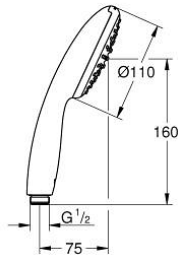

### ΠΕΡΙΓΡΑΦΗ ΠΡΟΪΟΝΤΟΣ

- Χρώμα: chrome
- spray pattern: Rain
- maximum flow rate (at 3 bar): 16.6 l/min
- GROHE DreamSpray - perfect spray pattern
- Φινίρισμα GROHE LongLife
- GROHE SpeedClean σύστημα αποφυγής αλάτων ασβεστίου
- Inner WaterGuide - inner insulation for surface protection
- ShockProof silicone ring prevents damages caused by shower falling
- universal mounting system, fitting all standard shower hoses
- ελάχιστη προτεινόμενη πίεση 1.0 bar
- κατάλληλο για ταχυθερμοσίφωνες
- professional exclusive