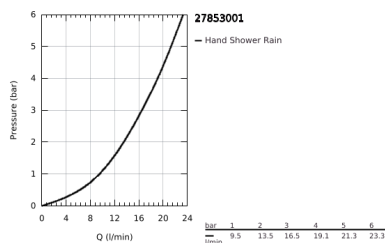

## 27 853 001 TEMPESTA 100 ΣΕΤ ΒΕΡΓΑΣ ΝΤΟΥΣ ΜΕ ΤΗΛΕΦΩΝΟ ΜΙΑΣ ΛΕΙΤΟΥΡΓΕΙΑΣ

### ΠΕΡΙΓΡΑΦΗ ΠΡΟΪΟΝΤΟΣ

- Χρώμα: chrome
- αποτελούμενο από :
  - hand shower (27 852)
  - shower rail, 600 mm (27 523)
  - σπιράλ Relaxaflex 15750 mm 1/2" x 1/2" ( 28 154 )
  - GROHE DreamSpray - perfect spray pattern
  - Φινίρισμα GROHE LongLife
  - GROHE SpeedClean σύστημα αποφυγήςκαλάτων ασβεστίου
  - Inner WaterGuide - inner insulation for surface protection
  - ShockProof silicone ring prevents damages caused by shower falling