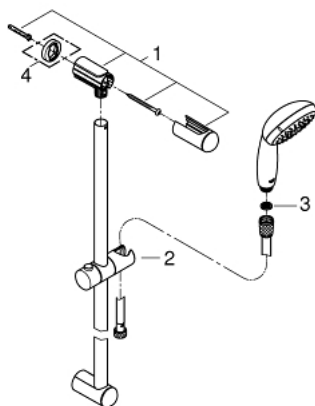

## 27 853 001 TEMPESTA 100 ΣΕΤ ΒΕΡΓΑΣ ΝΤΟΥΣ ΜΕ ΤΗΛΕΦΩΝΟ ΜΙΑΣ ΛΕΙΤΟΥΡΓΕΙΑΣ

### ΠΕΡΙΓΡΑΦΗ ΠΡΟΪΟΝΤΟΣ

- Χρώμα: chrome
- αποτελούμενο από :
  - hand shower (27 852)
  - shower rail, 600 mm (27 523)
  - σπιράλ Relaxaflex 15750 mm 1/2" x 1/2" ( 28 154 )
  - GROHE DreamSpray - perfect spray pattern
  - Φινίρισμα GROHE LongLife
  - GROHE SpeedClean σύστημα αποφυγήςκαλάτων ασβεστίου
  - Inner WaterGuide - inner insulation for surface protection
  - ShockProof silicone ring prevents damages caused by shower falling

## 27 853 001 TEMPESTA 100 ΣΕΤ ΒΕΡΓΑΣ ΝΤΟΥΣ ΜΕ ΤΗΛΕΦΩΝΟ ΜΙΑΣ ΛΕΙΤΟΥΡΓΕΙΑΣ

**ΑΝΤΑΛΛΑΚΤΙΚΑ** , Μαρτίου 2017 – τώρα

1: Στήριγμα βέργας ντους (Αριθμός ανταλλακτικού 48098000)

2: Ρυθμιζόμενο Στήριγμα τηλεφώνου βέργας (Αριθμός ανταλλακτικού 48099000)