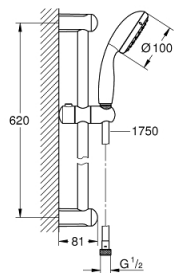

## 27 853 001 TEMPESTA 100 ΣΕΤ ΒΕΡΓΑΣ ΝΤΟΥΣ ΜΕ ΤΗΛΕΦΩΝΟ ΜΙΑΣ ΛΕΙΤΟΥΡΓΕΙΑΣ

### ΠΕΡΙΓΡΑΦΗ ΠΡΟΪΟΝΤΟΣ

- Χρώμα: chrome
- αποτελούμενο από :
  - hand shower (27 852)
  - shower rail, 600 mm (27 523)
  - σπιράλ Relaxaflex 15750 mm 1/2" x 1/2" ( 28 154 )
  - GROHE DreamSpray - perfect spray pattern
  - Φινίρισμα GROHE LongLife
  - GROHE SpeedClean σύστημα αποφυγήςκαλάτων ασβεστίου
  - Inner WaterGuide - inner insulation for surface protection
  - ShockProof silicone ring prevents damages caused by shower falling

## 27 853 001 TEMPESTA 100 ΣΕΤ ΒΕΡΓΑΣ ΝΤΟΥΣ ΜΕ ΤΗΛΕΦΩΝΟ ΜΙΑΣ ΛΕΙΤΟΥΡΓΕΙΑΣ

**ΑΝΤΑΛΛΑΚΤΙΚΑ** , Μαρτίου 2017 – τώρα

1: Στήριγμα βέργας ντους (Αριθμός ανταλλακτικού 48098000)

2: Ρυθμιζόμενο Στήριγμα τηλεφώνου βέργας (Αριθμός ανταλλακτικού 48099000)