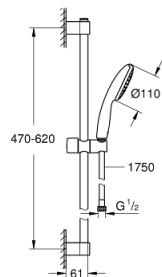

27 853 003 TEMPESTA 110 SHOWER RAIL SET 1 SPRAY (RAIN)

ΠΕΡΙΓΡΑΦΗ ΠΡΟΪΟΝΤΟΣ

- Χρώμα: chrome
- αποτελούμενο από :
 - hand shower Tempesta 110 (27 852)
 - maximum flow rate (at 3 bar): 16.6 l/min
 - shower rail, 600 mm (27 523)
 - σπιράλ Relaxaflex 15750 mm 1/2" x 1/2" (28 154)
 - GROHE DreamSpray - perfect spray pattern
 - Φινιρίσμα GROHE LongLife
- Flexible Installation - 1 adjustable bracket for existing drill holes
- adjustable rail holder (turn and glide shower holder)
- GROHE SpeedClean σύστημα αποφυγήκαλάτων ασβεστίου
- Inner WaterGuide - inner insulation for surface protection
- ShockProof silicone ring prevents damages caused by shower falling
- ελάχιστη προτεινόμενη πίεση 1.0 bar
- κατάλληλο για ταχυθερμοσίφωνες
- professional exclusive

27 853 003 TEMPESTA 110 SHOWER RAIL SET 1 SPRAY (RAIN)

ΑΝΤΑΛΛΑΚΤΙΚΑ , Απριλίου 2020 – τώρα

- 1: Στήριγμα βέργας ντους (Αριθμός ανταλλακτικού 48607000)
- 2: Ρυθμιζόμενο Στήριγμα τηλεφώνου βέργας (Αριθμός ανταλλακτικού 48609000)
- 3: Στήριγμα βέργας ντους (Αριθμός ανταλλακτικού 48608000)
- 4: Φίλτρο ακαθαρσιών (Αριθμός ανταλλακτικού 0700200M)
- 5: δίσκος αντιστάθμισης (Αριθμός ανταλλακτικού 48543001)*