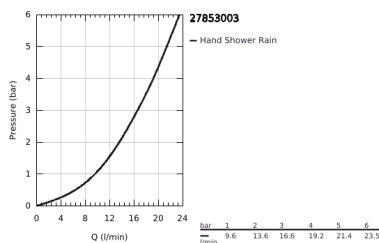

27 853 003 TEMPESTA 110 SHOWER RAIL SET 1 SPRAY (RAIN)

ΠΕΡΙΓΡΑΦΗ ΠΡΟΪΟΝΤΟΣ

- Χρώμα: chrome
- αποτελούμενο από :
 - hand shower Tempesta 110 (27 852)
 - maximum flow rate (at 3 bar): 16.6 l/min
 - shower rail, 600 mm (27 523)
 - σπιράλ Relaxaflex 15750 mm 1/2" x 1/2" (28 154)
 - GROHE DreamSpray - perfect spray pattern
 - Φινιρίσμα GROHE LongLife
- Flexible Installation - 1 adjustable bracket for existing drill holes
- adjustable rail holder (turn and glide shower holder)
- GROHE SpeedClean σύστημα αποφυγήκαλάτων ασβεστίου
- Inner WaterGuide - inner insulation for surface protection
- ShockProof silicone ring prevents damages caused by shower falling
- ελάχιστη προτεινόμενη πίεση 1.0 bar
- κατάλληλο για ταχυθερμοσίφωνες
- professional exclusive

27 853 003 TEMPESTA 110 SHOWER RAIL SET 1 SPRAY (RAIN)

ΑΝΤΑΛΛΑΚΤΙΚΑ , Απριλίου 2020 – τώρα

- 1: Στήριγμα βέργας ντους (Αριθμός ανταλλακτικού 48607000)
- 2: Ρυθμιζόμενο Στήριγμα τηλεφώνου βέργας (Αριθμός ανταλλακτικού 48609000)
- 3: Στήριγμα βέργας ντους (Αριθμός ανταλλακτικού 48608000)
- 4: Φίλτρο ακαθαρσιών (Αριθμός ανταλλακτικού 0700200M)
- 5: δίσκος αντιστάθμισης (Αριθμός ανταλλακτικού 48543001)*