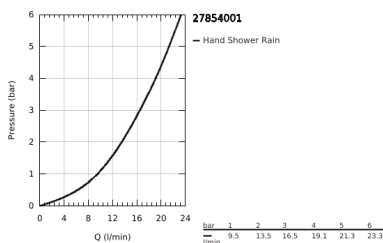

27 854 001 TEMPESTA 100 ΣΕΤ ΒΕΡΓΑΣ ΝΤΟΥΣ ΜΕ ΤΗΛΕΦΩΝΟ ΜΙΑΣ ΛΕΙΤΟΥΡΓΕΙΑΣ

ΠΕΡΙΓΡΑΦΗ ΠΡΟΪΟΝΤΟΣ

- Χρώμα: chrome
- αποτελούμενο από :
 - hand shower (27 852)
 - shower rail, 900 mm (27 524)
 - σπιράλ Relaxaflex 15750 mm 1/2" x 1/2" (28 154)
 - GROHE DreamSpray - perfect spray pattern
 - Φινίρισμα GROHE LongLife
 - GROHE SpeedClean σύστημα αποφυγής αλάτων ασβεστίου
 - Inner WaterGuide - inner insulation for surface protection
 - ShockProof silicone ring prevents damages caused by shower falling
 - κατάλληλο για ταχυθερμοσίφωνες