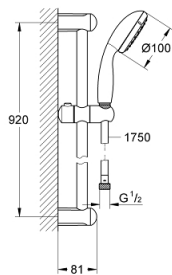

27 854 001 TEMPESTA 100 ΣΕΤ ΒΕΡΓΑΣ ΝΤΟΥΣ ΜΕ ΤΗΛΕΦΩΝΟ ΜΙΑΣ ΛΕΙΤΟΥΡΓΕΙΑΣ

ΠΕΡΙΓΡΑΦΗ ΠΡΟΪΟΝΤΟΣ

- Χρώμα: chrome
- αποτελούμενο από :
 - hand shower (27 852)
 - shower rail, 900 mm (27 524)
 - σπιράλ Relaxaflex 15750 mm 1/2" x 1/2" (28 154)
 - GROHE DreamSpray - perfect spray pattern
 - Φινίρισμα GROHE LongLife
 - GROHE SpeedClean σύστημα αποφυγής αλάτων ασβεστίου
 - Inner WaterGuide - inner insulation for surface protection
 - ShockProof silicone ring prevents damages caused by shower falling
 - κατάλληλο για ταχυθερμοσίφωνες

27 854 001 TEMPESTA 100 ΣΕΤ ΒΕΡΓΑΣ ΝΤΟΥΣ ΜΕ ΤΗΛΕΦΩΝΟ ΜΙΑΣ ΛΕΙΤΟΥΡΓΕΙΑΣ

ΑΝΤΑΛΛΑΚΤΙΚΑ , Μαρτίου 2017 – τώρα

1: Στήριγμα βέργας ντους (Αριθμός ανταλλακτικού 48098000)

2: Ρυθμιζόμενο Στήριγμα τηλεφώνου βέργας (Αριθμός ανταλλακτικού 48099000)