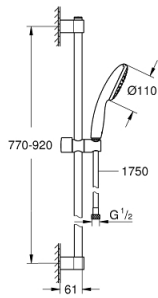

27 854 003 TEMPESTA 110 SHOWER RAIL SET 1 SPRAY (RAIN)

ΠΕΡΙΓΡΑΦΗ ΠΡΟΪΟΝΤΟΣ

- Χρώμα: chrome
- αποτελούμενο από :
 - hand shower Tempesta 110 (27 852)
 - maximum flow rate (at 3 bar): 16.6 l/min
 - shower rail, 900 mm (27 524)
 - σπιράλ Relaxaflex 15750 mm 1/2" x 1/2" (28 154)
 - GROHE DreamSpray - perfect spray pattern
 - Φινίρισμα GROHE LongLife
 - Flexible Installation - 1 adjustable bracket for existing drill holes
 - adjustable rail holder (turn and glide shower holder)
 - GROHE SpeedClean σύστημα αποφυγήκαλάτων ασβεστίου
 - Inner WaterGuide - inner insulation for surface protection
 - ShockProof silicone ring prevents damages caused by shower falling
- ελάχιστη προτεινόμενη πίεση 1.0 bar
- κατάλληλο για ταχυθερμοσίφωνες
- professional exclusive

27 854 003 TEMPESTA 110 SHOWER RAIL SET 1 SPRAY (RAIN)

ΑΝΤΑΛΛΑΚΤΙΚΑ , Απριλίου 2020 – τώρα

- 1: Στήριγμα βέργας ντους (Αριθμός ανταλλακτικού 48607000)
- 2: Ρυθμιζόμενο Στήριγμα τηλεφώνου βέργας (Αριθμός ανταλλακτικού 48609000)
- 3: Στήριγμα βέργας ντους (Αριθμός ανταλλακτικού 48608000)
- 4: Φίλτρο ακαθαρσιών (Αριθμός ανταλλακτικού 0700200M)
- 5: δίσκος αντιστάθμισης (Αριθμός ανταλλακτικού 48543001)*