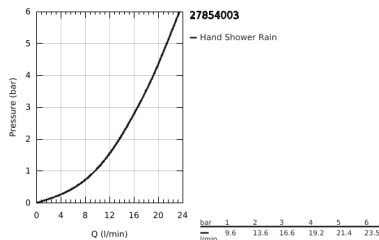

27 854 003 TEMPESTA 110 SHOWER RAIL SET 1 SPRAY (RAIN)

ΠΕΡΙΓΡΑΦΗ ΠΡΟΪΟΝΤΟΣ

- Χρώμα: chrome
- αποτελούμενο από :
 - hand shower Tempesta 110 (27 852)
 - maximum flow rate (at 3 bar): 16.6 l/min
 - shower rail, 900 mm (27 524)
 - σπιράλ Relaxaflex 15750 mm 1/2" x 1/2" (28 154)
 - GROHE DreamSpray - perfect spray pattern
 - Φινίρισμα GROHE LongLife
 - Flexible Installation - 1 adjustable bracket for existing drill holes
 - adjustable rail holder (turn and glide shower holder)
 - GROHE SpeedClean σύστημα αποφυγήκαλάτων ασβεστίου
 - Inner WaterGuide - inner insulation for surface protection
 - ShockProof silicone ring prevents damages caused by shower falling
- ελάχιστη προτεινόμενη πίεση 1.0 bar
- κατάλληλο για ταχυθερμοσίφωνες
- professional exclusive

27 854 003 TEMPESTA 110 SHOWER RAIL SET 1 SPRAY (RAIN)

ΑΝΤΑΛΛΑΚΤΙΚΑ , Απριλίου 2020 – τώρα

- 1: Στήριγμα βέργας ντους (Αριθμός ανταλλακτικού 48607000)
- 2: Ρυθμιζόμενο Στήριγμα τηλεφώνου βέργας (Αριθμός ανταλλακτικού 48609000)
- 3: Στήριγμα βέργας ντους (Αριθμός ανταλλακτικού 48608000)
- 4: Φίλτρο ακαθαρσιών (Αριθμός ανταλλακτικού 0700200M)
- 5: δίσκος αντιστάθμισης (Αριθμός ανταλλακτικού 48543001)*