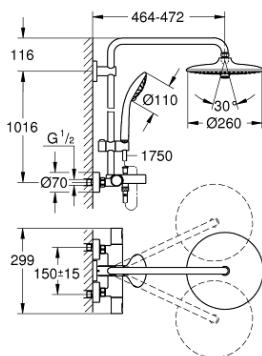

27 860 001 VITALIO JOY SYSTEM 260 ΣΥΣΤΗΜΑ ΛΟΥΤΡΟΥ ΜΕ ΘΕΡΜΟΣΤΑΤΗ ΓΙΑ ΕΠΙΤΣΙΧΙΑ ΤΟΠΟΘΕΤΗΣΗ

ΠΕΡΙΓΡΑΦΗ ΠΡΟΪΟΝΤΟΣ

- Χρώμα: chrome
- with short shower rail for installation in showers
- αποτελούμενο από :
 - horizontal swivable 450 mm shower arm
 - distance between thermostat and upper bracket: 1016 mm
 - exposed thermostat Precision Joy with Aquadimmer function
 - allows change between:
 - head shower Vitalio Joy 260 (26 462)
 - spray patterns: Rain, SmartRain, Jet
 - maximum flow rate (at 3 bar): 7 l/min
 - με σφαιρική ένωση
 - γωνία περιστροφής ± 15°
 - and bath inlet
- separate diverter for hand shower Vitalio Joy 110 Massage (27 319)
 - spray patterns: Rain, SmartRain, Massage
 - maximum flow rate (at 3 bar): 12 l/min
- GROHE SprayDimmer - stepless flow rate adjustment
- adjustable in height with gliding element
- shower hose VitalioFlex Silver 1.750 mm, ½" x ½" (27 506 000)
- minimum flow rate 7 l/min.
- GROHE EcoJoy - Less water, perfect flow
- GROHE DreamSpray - perfect spray pattern
- Φινιρίσμα GROHE LongLife
- GROHE TurboStat - compact cartridge with wax thermoelement
- διακόπτης ασφαλείας σε 38° C
- GROHE SafeStop Plus - optional temperature limiter at 43°C included
- GROHE SpeedClean σύστημα αποφυγήςκαλάτων ασβεστίου
- Inner WaterGuide - inner insulation for surface protection
- TwistStop για την αποτροπήτης συστολής του σπιράλ
- suitable for instantaneous heaters from 18 kW/h