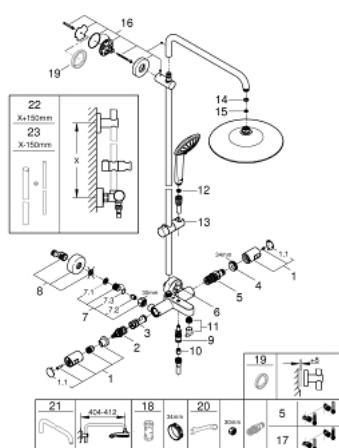

27 860 001 VITALIO JOY SYSTEM 260 ΣΥΣΤΗΜΑ ΛΟΥΤΡΟΥ ΜΕ ΘΕΡΜΟΣΤΑΤΗ ΓΙΑ ΕΠΙΤΟΙΧΙΑ ΤΟΠΟΘΕΤΗΣΗ

ΑΝΤΑΛΛΑΚΤΙΚΑ , Μαρτίου 2019 – Μαρτίου 2021

1. 1: Λαβή (Αριθμός ανταλλακτικού 47728000)
   - 1.1: Καπάκι (Αριθμός ανταλλακτικού 6458500M)
   - 2: Ροοστάτης ροής νερού (Αριθμός ανταλλακτικού 47364000)
   - 3: Παροχή νερού (Αριθμός ανταλλακτικού 47887000)
   - 4: Δακτύλιος στερέωσης (Αριθμός ανταλλακτικού 47743000)
   - 5: Θερμοστατικός μηχανισμός 1/2" (Αριθμός ανταλλακτικού 47439000)
   - 6: Κεφαλή Διανομέα (Αριθμός ανταλλακτικού 65648000)
   - 7: Βαλβίδα αντεπιστροφής (Αριθμός ανταλλακτικού 47189000)
   - 7.1: Φίλτρο ακαθαρσιών (Αριθμός ανταλλακτικού 0726400M)
   - 7.2: Βαλβίδα αντεπιστροφής (Αριθμός ανταλλακτικού 08565000)
   - 7.3: Ο-Ρινγκ Ø17 x Ø2 (Αριθμός ανταλλακτικού 0305500M)
   - 8: Σύνδεσμος σχήματος S (Αριθμός ανταλλακτικού 12662000)
   - 9: Διανομέας (Αριθμός ανταλλακτικού 65655000)
   - 10: Βαλβίδα αντεπιστροφής (Αριθμός ανταλλακτικού 08565000)
   - 11: Φίλτρο ροής (Αριθμός ανταλλακτικού 13926000)
   - 12: Φίλτρο ακαθαρσιών (Αριθμός ανταλλακτικού 0700200M)
   - 13: Ρυθμιζόμενο Στήριγμα τηλεφώνου βέργας (Αριθμός ανταλλακτικού 12140000)
   - 14: Μόνωση Ø18,5 x Ø12 x 2 (Αριθμός ανταλλακτικού 0138900M)
   - 15: Φίλτρο ακαθαρσιών (Αριθμός ανταλλακτικού 48007000)
   - 16: Στήριγμα βέργας ντους (Αριθμός ανταλλακτικού 48279000)
   - 17: GROHE TurboStat μηχανισμός 1/2" (Αριθμός ανταλλακτικού 47175000)*
   - 18: Κλειδί (Αριθμός ανταλλακτικού 19332000)*
   - 19: δίσκος αντιστάθμισης (Αριθμός ανταλλακτικού 27180000)*
   - 20: Special spanner (Αριθμός ανταλλακτικού 19377000)*
   - 21: Βραχίονας για συστήματα ντους (Αριθμός ανταλλακτικού 14047000)*
   - 22: Προέκταση συστήματος ντους (Αριθμός ανταλλακτικού 48053000)*
   - 23: Προέκταση συστήματος ντους (Αριθμός ανταλλακτικού 48054000)*
2. Προαιρετικά εξαρτήματα