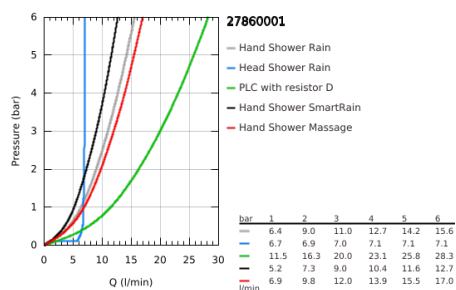

27 860 001 VITALIO JOY SYSTEM 260 ΣΥΣΤΗΜΑ ΛΟΥΤΡΟΥ ΜΕ ΘΕΡΜΟΣΤΑΤΗ ΓΙΑ ΕΠΙΤΣΙΧΙΑ ΤΟΠΟΘΕΤΗΣΗ

ΠΕΡΙΓΡΑΦΗ ΠΡΟΪΟΝΤΟΣ

- Χρώμα: chrome
- with short shower rail for installation in showers
- αποτελούμενο από :
 - horizontal swivable 450 mm shower arm
 - distance between thermostat and upper bracket: 1016 mm
 - exposed thermostat Precision Joy with Aquadimmer function
 - allows change between:
 - head shower Vitalio Joy 260 (26 462)
 - spray patterns: Rain, SmartRain, Jet
 - maximum flow rate (at 3 bar): 7 l/min
 - με σφαιρική ένωση
 - γωνία περιστροφής ± 15°
 - and bath inlet
- separate diverter for hand shower Vitalio Joy 110 Massage (27 319)
 - spray patterns: Rain, SmartRain, Massage
 - maximum flow rate (at 3 bar): 12 l/min
- GROHE SprayDimmer - stepless flow rate adjustment
- adjustable in height with gliding element
- shower hose VitalioFlex Silver 1.750 mm, ½" x ½" (27 506 000)
- minimum flow rate 7 l/min.
- GROHE EcoJoy - Less water, perfect flow
- GROHE DreamSpray - perfect spray pattern
- Φινιρίσμα GROHE LongLife
- GROHE TurboStat - compact cartridge with wax thermoelement
- διακόπτης ασφαλείας σε 38° C
- GROHE SafeStop Plus - optional temperature limiter at 43°C included
- GROHE SpeedClean σύστημα αποφυγήςκαλάτων ασβεστίου
- Inner WaterGuide - inner insulation for surface protection
- TwistStop για την αποτροπήτης συστολής του σπιράλ
- suitable for instantaneous heaters from 18 kW/h