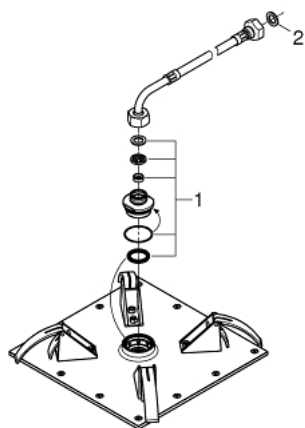

## 27 863 000 RAINSHOWER ALLURE 230 ΚΕΦΑΛΗ ΝΤΟΥΖ ΟΡΟΦΗΣ 1 ΛΕΙΤΟΥΡΓΕΙΑΣ

### ΠΕΡΙΓΡΑΦΗ ΠΡΟΪΟΝΤΟΣ

- Χρώμα: chrome
- spray pattern: Rain
- 230 x 230 mm
- material: metal
- σπείρωμα σύνδεσης 1/2"
- GROHE DreamSpray - perfect spray pattern
- Φινίρισμα GROHE LongLife
- GROHE SpeedClean σύστημα αποφυγής αλάτων ασβεστίου

27 863 000 **RAINSHOWER ALLURE 230 ΚΕΦΑΛΗ ΝΤΟΥΖ ΟΡΟΦΗΣ 1 ΛΕΙΤΟΥΡΓΕΙΑΣ**

**ΑΝΤΑΛΛΑΚΤΙΚΑ**, Αυγούστου 2018 – τώρα

1: Σετ ανταλλακτικών (Αριθμός ανταλλακτικού 48471000)

2: Μόνωση  $\varnothing 18,5 \times \varnothing 12 \times 2$  (Αριθμός ανταλλακτικού 0138900M)