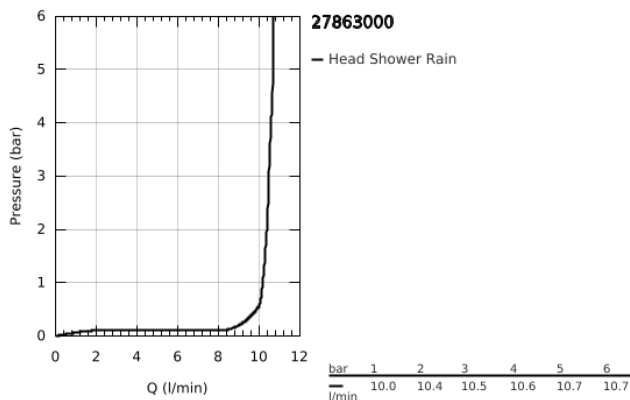

## 27 863 000 RAINSHOWER ALLURE 230 ΚΕΦΑΛΗ ΝΤΟΥΖ ΟΡΟΦΗΣ 1 ΛΕΙΤΟΥΡΓΕΙΑΣ

### ΠΕΡΙΓΡΑΦΗ ΠΡΟΪΟΝΤΟΣ

- Χρώμα: chrome
- spray pattern: Rain
- 230 x 230 mm
- material: metal
- σπείρωμα σύνδεσης 1/2"
- GROHE DreamSpray - perfect spray pattern
- Φινίρισμα GROHE LongLife
- GROHE SpeedClean σύστημα αποφυγής αλάτων ασβεστίου

27 863 000 **RAINSHOWER ALLURE 230 ΚΕΦΑΛΗ ΝΤΟΥΖ ΟΡΟΦΗΣ 1 ΛΕΙΤΟΥΡΓΕΙΑΣ**

**ΑΝΤΑΛΛΑΚΤΙΚΑ**, Αυγούστου 2018 – τώρα

1: Σετ ανταλλακτικών (Αριθμός ανταλλακτικού 48471000)

2: Μόνωση  $\varnothing 18,5 \times \varnothing 12 \times 2$  (Αριθμός ανταλλακτικού 0138900M)