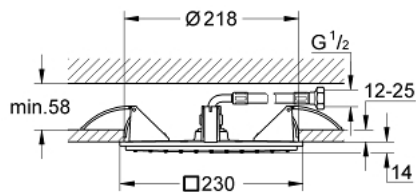

## 27 863 000 RAINSHOWER ALLURE 230 ΚΕΦΑΛΗ ΝΤΟΥΖ ΟΡΟΦΗΣ 1 ΛΕΙΤΟΥΡΓΕΙΑΣ

### ΠΕΡΙΓΡΑΦΗ ΠΡΟΪΟΝΤΟΣ

- Χρώμα: chrome
- spray pattern: Rain
- 230 x 230 mm
- material: metal
- σπείρωμα σύνδεσης 1/2"
- GROHE DreamSpray - perfect spray pattern
- Φινίρισμα GROHE LongLife
- GROHE SpeedClean σύστημα αποφυγής αλάτων ασβεστίου

27 863 000 **RAINSHOWER ALLURE 230 ΚΕΦΑΛΗ ΝΤΟΥΖ ΟΡΟΦΗΣ 1 ΛΕΙΤΟΥΡΓΕΙΑΣ**

**ΑΝΤΑΛΛΑΚΤΙΚΑ**, Αυγούστου 2018 – τώρα

1: Σετ ανταλλακτικών (Αριθμός ανταλλακτικού 48471000)

2: Μόνωση  $\varnothing 18,5 \times \varnothing 12 \times 2$  (Αριθμός ανταλλακτικού 0138900M)