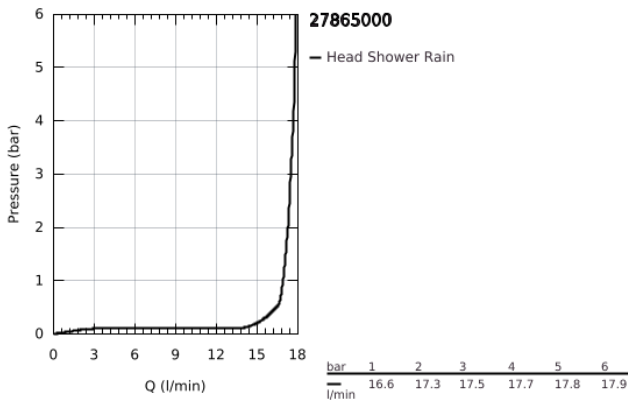

27 865 000 RAINSHOWER F-SERIES 20" ΚΕΦΑΛΗ ΝΤΟΥΖ ΜΕ ΠΑΡΟΧΗ ΦΩΤΟΣ

ΠΕΡΙΓΡΑΦΗ ΠΡΟΪΟΝΤΟΣ

- Χρώμα: chrome
- spray pattern: Rain
- 508 x 508 x 59 mm
- material: metal
- full spectrum LED: soft light with changing rainbow colours
- individually adjustable: permanent lighting with colour selection
- power supply for light 12 V DC
- έγκριση βάσει Ευρωπαϊκής Συμμόρφωσης (CE)
- GROHE DreamSpray - perfect spray pattern
- Φινίρισμα GROHE LongLife
- GROHE SpeedClean σύστημα αποφυγήςαλάτων ασβεστίου
- requires rough-in set (29 069), F-digital Deluxe base unit box (36 397), Bluetooth unit (36 371) and various cable connections – all to be ordered separately due to individualised installation situation.
- Product contains built-in LED lamps, which cannot be changed: energy efficiency class: A+

3: Μόνωση $\varnothing 18,5 \times \varnothing 12 \times 2$ (Αριθμός ανταλλακτικού 0138900M)

4: Προέκταση καλωδίου σετ φωτισμού, 5m (Αριθμός ανταλλακτικού 47867000)*

* Προαιρετικά εξαρτήματα