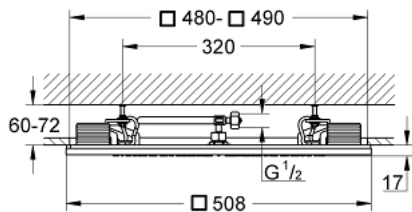

27 865 000 RAINSHOWER F-SERIES 20" ΚΕΦΑΛΗ ΝΤΟΥΖ ΜΕ ΠΑΡΟΧΗ ΦΩΤΟΣ

ΠΕΡΙΓΡΑΦΗ ΠΡΟΪΟΝΤΟΣ

- Χρώμα: chrome
- spray pattern: Rain
- 508 x 508 x 59 mm
- material: metal
- full spectrum LED: soft light with changing rainbow colours
- individually adjustable: permanent lighting with colour selection
- power supply for light 12 V DC
- έγκριση βάσει Ευρωπαϊκής Συμμόρφωσης (CE)
- GROHE DreamSpray - perfect spray pattern
- Φινίρισμα GROHE LongLife
- GROHE SpeedClean σύστημα αποφυγήςαλάτων ασβεστίου
- requires rough-in set (29 069), F-digital Deluxe base unit box (36 397), Bluetooth unit (36 371) and various cable connections – all to be ordered separately due to individualised installation situation.
- Product contains built-in LED lamps, which cannot be changed: energy efficiency class: A+

3: Μόνωση $\varnothing 18,5 \times \varnothing 12 \times 2$ (Αριθμός ανταλλακτικού 0138900M)

4: Προέκταση καλωδίου σετ φωτισμού, 5m (Αριθμός ανταλλακτικού 47867000)*

* Προαιρετικά εξαρτήματα