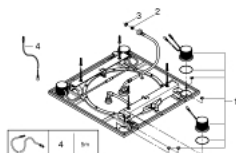

27 865 000 RAINSHOWER F-SERIES 20" ΚΕΦΑΛΗ ΝΤΟΥΖ ΜΕ ΠΑΡΟΧΗ ΦΩΤΟΣ

ΠΕΡΙΓΡΑΦΗ ΠΡΟΪΟΝΤΟΣ

- Χρώμα: chrome
- spray pattern: Rain
- 508 x 508 x 59 mm
- material: metal
- full spectrum LED: soft light with changing rainbow colours
- individually adjustable: permanent lighting with colour selection
- power supply for light 12 V DC
- έγκριση βάσει Ευρωπαϊκής Συμμόρφωσης (CE)
- GROHE DreamSpray - perfect spray pattern
- Φινίρισμα GROHE LongLife
- GROHE SpeedClean σύστημα αποφυγήςαλάτων ασβεστίου
- requires rough-in set (29 069), F-digital Deluxe base unit box (36 397), Bluetooth unit (36 371) and various cable connections – all to be ordered separately due to individualised installation situation.
- Product contains built-in LED lamps, which cannot be changed: energy efficiency class: A+

27 865 000 RAINSHOWER F-SERIES 20" ΚΕΦΑΛΗ ΝΤΟΥΖ ΜΕ ΠΑΡΟΧΗ ΦΩΤΟΣ

ΑΝΤΑΛΛΑΚΤΙΚΑ, Απριλίου 2018 – τώρα

1: Spare part LED set (Αριθμός ανταλλακτικού 40666000)

2: Φίλτρο ακαθαρσιών (Αριθμός ανταλλακτικού 0676800M)

3: Μόνωση $\varnothing 18,5 \times \varnothing 12 \times 2$ (Αριθμός ανταλλακτικού 0138900M)

4: Προέκταση καλωδίου σετ φωτισμού, 5m (Αριθμός ανταλλακτικού 47867000)*

* Προαιρετικά εξαρτήματα