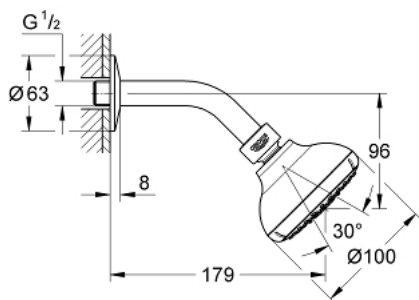

27 870 000 TEMPESTA 100 <P>HEAD SHOWER SET 4 SPRAYS</P>

ΠΕΡΙΓΡΑΦΗ ΠΡΟΪΟΝΤΟΣ

- Χρώμα: chrome
- spray patterns: GROHE Rain O², Rain, Massage, Jet
- shower arm with connection thread 1/2"
- ροζέτα
- 9.5 l/min flow limiter
- GROHE DreamSpray - perfect spray pattern
- Φινίρισμα GROHE LongLife
- GROHE SpeedClean σύστημα αποφυγήςαλάτων ασβεστίου
- Inner WaterGuide - inner insulation for surface protection
- κατάλληλο για ταχυθερμοσίφωνες
- ελάχιστη προτεινόμενη πίεση 1.0 bar

27 870 000 **TEMPESTA 100 <P>HEAD SHOWER SET 4 SPRAYS</P>**

ΑΝΤΑΛΛΑΚΤΙΚΑ , Ιουλίου 2011 – τώρα

1: Μόνωση $\varnothing 18,5 \times \varnothing 12 \times 2$ (Αριθμός ανταλλακτικού 0138900M)

2: Φίλτρο ακαθαρσιών (Αριθμός ανταλλακτικού 48007000)