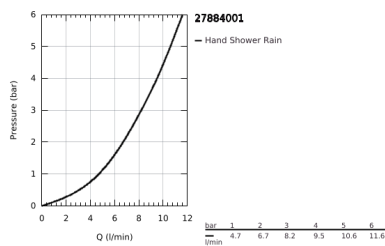

27 884 001 ΕΥΦΟΡΙΑ CUBE+ STICK ΤΗΛΕΦΩΝΟ ΝΤΟΥΣ 1 ΛΕΙΤΟΥΡΓΙΑΣ

ΠΕΡΙΓΡΑΦΗ ΠΡΟΪΟΝΤΟΣ

- Χρώμα: chrome
- spray pattern: Standard spray
- material: metal
- with flow restrictor
- maximum flow rate (at 3 bar): 8.2 l/min
- GROHE EcoJoy - Less water, perfect flow
- GROHE DreamSpray - perfect spray pattern
- Φινίρισμα GROHE LongLife
- GROHE SpeedClean σύστημα αποφυγής αλάτων ασβεστίου
- Inner WaterGuide - inner insulation for surface protection
- universal mounting system, fitting all standard shower hoses
- κατάλληλο για ταχυθερμοσίφωνες
- ελάχιστη προτεινόμενη πίεση 1.0 bar