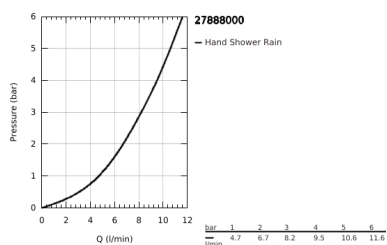

27 888 000 EUPHORIA CUBE+ STICK ΤΗΛΕΦΩΝΟ ΝΤΟΥΣ 1 ΛΕΙΤΟΥΡΓΙΑΣ

ΠΕΡΙΓΡΑΦΗ ΠΡΟΪΟΝΤΟΣ

- Χρώμα: chrome
- spray pattern: Standard spray
- material: metal
- with flow restrictor
- GROHE EcoJoy - Less water, perfect flow
- GROHE DreamSpray - perfect spray pattern
- Φινίρισμα GROHE LongLife
- GROHE SpeedClean σύστημα αποφυγήςαλάτων ασβεστίου
- Inner WaterGuide - inner insulation for surface protection
- universal mounting system, fitting all standard shower hoses
- maximum flow rate (at 3 bar): 8.2 l/min