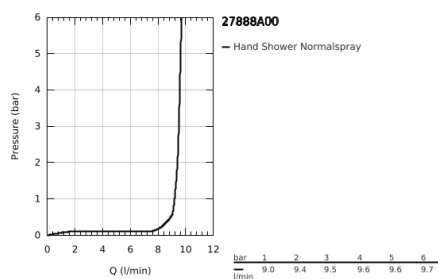

27 888 A00 EUPHORIA CUBE+ STICK ΤΗΛΕΦΩΝΟ ΝΤΟΥΣ 1 ΛΕΙΤΟΥΡΓΙΑΣ

ΠΕΡΙΓΡΑΦΗ ΠΡΟΪΟΝΤΟΣ

- Χρώμα: hard graphite
- spray pattern: Standard spray
- material: metal
- 9.5 l/min flow limiter
- GROHE DreamSpray - perfect spray pattern
- Φινίρισμα GROHE LongLife
- GROHE SpeedClean σύστημα αποφυγής αλάτων ασβεστίου
- Inner WaterGuide - inner insulation for surface protection
- universal mounting system, fitting all standard shower hoses