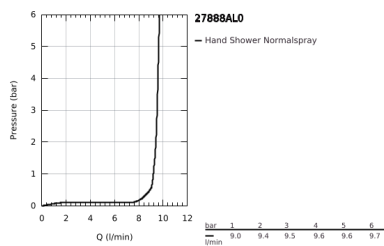

27 888 AL0 EUPHORIA CUBE+ STICK ΤΗΛΕΦΩΝΟ ΝΤΟΥΣ 1 ΛΕΙΤΟΥΡΓΙΑΣ

ΠΕΡΙΓΡΑΦΗ ΠΡΟΪΟΝΤΟΣ

- Χρώμα: brushed hard graphite
- spray pattern: Standard spray
- material: metal
- 9.5 l/min flow limiter
- GROHE DreamSpray - perfect spray pattern
- Φινίρισμα GROHE LongLife
- GROHE SpeedClean σύστημα αποφυγήσαλάτων ασβεστίου
- Inner WaterGuide - inner insulation for surface protection
- universal mounting system, fitting all standard shower hoses