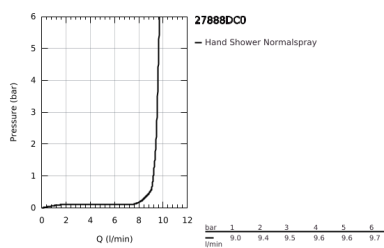

### ΠΕΡΙΓΡΑΦΗ ΠΡΟΪΟΝΤΟΣ

- Χρώμα: supersteel
- spray pattern: Standard spray
- material: metal
- 9.5 l/min flow limiter
- GROHE DreamSpray - perfect spray pattern
- Φινίρισμα GROHE LongLife
- GROHE SpeedClean σύστημα αποφυγήσαλάτων ασβεστίου
- Inner WaterGuide - inner insulation for surface protection
- universal mounting system, fitting all standard shower hoses