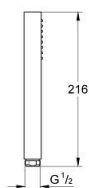

### ΠΕΡΙΓΡΑΦΗ ΠΡΟΪΟΝΤΟΣ

- Χρώμα: brushed warm sunset
- spray pattern: Standard spray
- material: metal
- 9.5 l/min flow limiter
- GROHE DreamSpray - perfect spray pattern
- Φινίρισμα GROHE LongLife
- GROHE SpeedClean σύστημα αποφυγήσαλάτων ασβεστίου
- Inner WaterGuide - inner insulation for surface protection
- universal mounting system, fitting all standard shower hoses