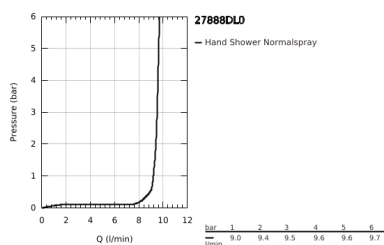

### ΠΕΡΙΓΡΑΦΗ ΠΡΟΪΟΝΤΟΣ

- Χρώμα: brushed warm sunset
- spray pattern: Standard spray
- material: metal
- 9.5 l/min flow limiter
- GROHE DreamSpray - perfect spray pattern
- Φινίρισμα GROHE LongLife
- GROHE SpeedClean σύστημα αποφυγήσαλάτων ασβεστίου
- Inner WaterGuide - inner insulation for surface protection
- universal mounting system, fitting all standard shower hoses