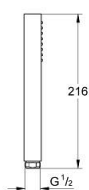

### ΠΕΡΙΓΡΑΦΗ ΠΡΟΪΟΝΤΟΣ

- Χρώμα: brushed cool sunrise
- spray pattern: Standard spray
- material: metal
- 9.5 l/min flow limiter
- GROHE DreamSpray - perfect spray pattern
- Φινίρισμα GROHE LongLife
- GROHE SpeedClean σύστημα αποφυγής αλάτων ασβεστίου
- Inner WaterGuide - inner insulation for surface protection
- universal mounting system, fitting all standard shower hoses