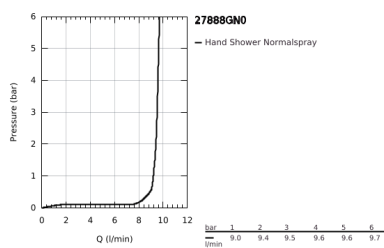

### ΠΕΡΙΓΡΑΦΗ ΠΡΟΪΟΝΤΟΣ

- Χρώμα: brushed cool sunrise
- spray pattern: Standard spray
- material: metal
- 9.5 l/min flow limiter
- GROHE DreamSpray - perfect spray pattern
- Φινίρισμα GROHE LongLife
- GROHE SpeedClean σύστημα αποφυγήσαλάτων ασβεστίου
- Inner WaterGuide - inner insulation for surface protection
- universal mounting system, fitting all standard shower hoses