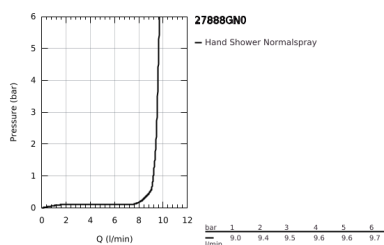

### ΠΕΡΙΓΡΑΦΗ ΠΡΟΪΟΝΤΟΣ

- Χρώμα: brushed cool sunrise
- spray pattern: Standard spray
- material: metal
- 9.5 l/min flow limiter
- GROHE DreamSpray - perfect spray pattern
- Φινίρισμα GROHE LongLife
- GROHE SpeedClean σύστημα αποφυγής αλάτων ασβεστίου
- Inner WaterGuide - inner insulation for surface protection
- universal mounting system, fitting all standard shower hoses