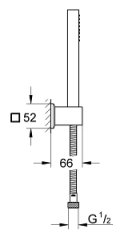

27 889 000 EUPHORIA CUBE+ STICK ΣΤΗΡΙΓΜΑ ΤΟΙΧΟΥ ΣΕΤ 1 ΛΕΙΤΟΥΡΓΕΙΑΣ

ΠΕΡΙΓΡΑΦΗ ΠΡΟΪΟΝΤΟΣ

- Χρώμα: chrome
- αποτελούμενο από :
 - hand shower, metal (27 888)
 - wall shower holder (27 706)
 - metal shower hose 1500 mm (28 417)
 - with flow restrictor
 - maximum flow rate (at 3 bar): 8.2 l/min
 - GROHE EcoJoy - Less water, perfect flow
 - GROHE DreamSpray - perfect spray pattern
 - Φινίρισμα GROHE LongLife
 - GROHE SpeedClean σύστημα αποφυγήςκαλάτων ασβεστίου
 - Inner WaterGuide - inner insulation for surface protection
 - TwistStop για την αποτροπήτης συστροφής του σπιράλ