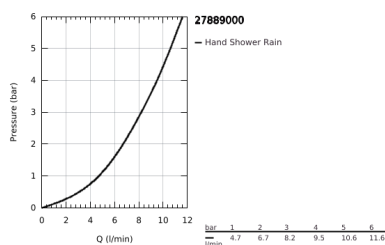

27 889 000 EUPHORIA CUBE+ STICK ΣΤΗΡΙΓΜΑ ΤΟΙΧΟΥ ΣΕΤ 1 ΛΕΙΤΟΥΡΓΕΙΑΣ

ΠΕΡΙΓΡΑΦΗ ΠΡΟΪΟΝΤΟΣ

- Χρώμα: chrome
- αποτελούμενο από :
 - hand shower, metal (27 888)
 - wall shower holder (27 706)
 - metal shower hose 1500 mm (28 417)
 - with flow restrictor
 - maximum flow rate (at 3 bar): 8.2 l/min
 - GROHE EcoJoy - Less water, perfect flow
 - GROHE DreamSpray - perfect spray pattern
 - Φινίρισμα GROHE LongLife
 - GROHE SpeedClean σύστημα αποφυγήςκαλάτων ασβεστίου
 - Inner WaterGuide - inner insulation for surface protection
 - TwistStop για την αποτροπήτης συστροφής του σπιράλ