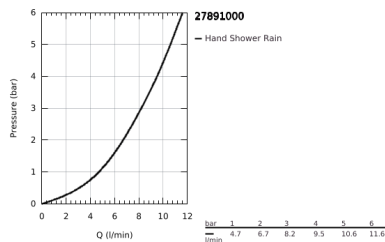

27 891 000 ΕΥΦΟΡΙΑ CUBE+ STICK ΣΕΤ ΒΕΡΓΑΣ ΝΤΟΥΣ ΜΕ ΤΗΛΕΦΩΝΟ ΜΙΑΣ ΛΕΙΤΟΥΡΓΕΙΑΣ

ΠΕΡΙΓΡΑΦΗ ΠΡΟΪΟΝΤΟΣ

- Χρώμα: chrome
- αποτελούμενο από :
 - hand shower, metal
 - spray pattern: Standard spray
 - maximum flow rate (at 3 bar): 8.2 l/min
 - shower rail 600 mm (27 892 000)
 - metal shower hose 1750 mm (28 025)
 - GROHE EcoJoy - Less water, perfect flow
 - GROHE DreamSpray - perfect spray pattern
 - Φινιρίσμα GROHE LongLife
 - GROHE SpeedClean σύστημα αποφυγήςκαλάτων ασβεστίου
 - Inner WaterGuide - inner insulation for surface protection
 - TwistStop για την αποτροπήτης συστρόφης του σπιράλ
 - κατάλληλο για ταχυθερμοσίφωνες
 - ελάχιστη προτεινόμενη πίεση 1.0 bar