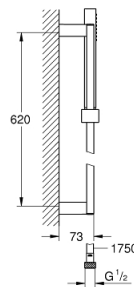

27 891 000 ΕΥΦΟΡΙΑ CUBE+ STICK ΣΕΤ ΒΕΡΓΑΣ ΝΤΟΥΣ ΜΕ ΤΗΛΕΦΩΝΟ ΜΙΑΣ ΛΕΙΤΟΥΡΓΕΙΑΣ

ΠΕΡΙΓΡΑΦΗ ΠΡΟΪΟΝΤΟΣ

- Χρώμα: chrome
- αποτελούμενο από :
 - hand shower, metal
 - spray pattern: Standard spray
 - maximum flow rate (at 3 bar): 8.2 l/min
 - shower rail 600 mm (27 892 000)
 - metal shower hose 1750 mm (28 025)
 - GROHE EcoJoy - Less water, perfect flow
 - GROHE DreamSpray - perfect spray pattern
 - Φινιρίσμα GROHE LongLife
 - GROHE SpeedClean σύστημα αποφυγήςκαλάτων ασβεστίου
 - Inner WaterGuide - inner insulation for surface protection
 - TwistStop για την αποτροπήτης συστρόφης του σπιράλ
 - κατάλληλο για ταχυθερμοσίφωνες
 - ελάχιστη προτεινόμενη πίεση 1.0 bar

27 891 000 ΕΥΦΟΡΙΑ CUBE+ STICK ΣΕΤ ΒΕΡΓΑΣ ΝΤΟΥΣ ΜΕ ΤΗΛΕΦΩΝΟ ΜΙΑΣ ΛΕΙΤΟΥΡΓΕΙΑΣ

ΑΝΤΑΛΛΑΚΤΙΚΑ , Οκτωβρίου 2011 – τώρα

1: Ρυθμιζόμενο Στήριγμα τηλεφώνου βέργας (Αριθμός ανταλλακτικού 4818 0000)

2: Στήριγμα βέργας ντους (Αριθμός ανταλλακτικού 48179000)

3: Φίλτρο ακαθαρσιών (Αριθμός ανταλλακτικού 0700200M)

4: δίσκος αντιστάθμισης (Αριθμός ανταλλακτικού 27845000)*

* Προαιρετικά εξαρτήματα