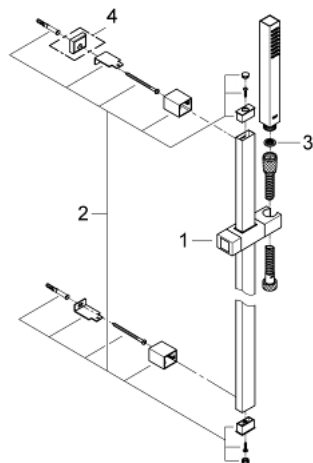

27 891 000 ΕΥΦΟΡΙΑ CUBE+ STICK ΣΕΤ ΒΕΡΓΑΣ ΝΤΟΥΣ ΜΕ ΤΗΛΕΦΩΝΟ ΜΙΑΣ ΛΕΙΤΟΥΡΓΕΙΑΣ

ΠΕΡΙΓΡΑΦΗ ΠΡΟΪΟΝΤΟΣ

- Χρώμα: chrome
- αποτελούμενο από :
 - hand shower, metal
 - spray pattern: Standard spray
 - maximum flow rate (at 3 bar): 8.2 l/min
 - shower rail 600 mm (27 892 000)
 - metal shower hose 1750 mm (28 025)
 - GROHE EcoJoy - Less water, perfect flow
 - GROHE DreamSpray - perfect spray pattern
 - Φινιρίσμα GROHE LongLife
 - GROHE SpeedClean σύστημα αποφυγήςκαλάτων ασβεστίου
 - Inner WaterGuide - inner insulation for surface protection
 - TwistStop για την αποτροπήτης συστρόφης του σπιράλ
 - κατάλληλο για ταχυθερμοσίφωνες
 - ελάχιστη προτεινόμενη πίεση 1.0 bar

27 891 000 ΕΥΦΟΡΙΑ CUBE+ STICK ΣΕΤ ΒΕΡΓΑΣ ΝΤΟΥΣ ΜΕ ΤΗΛΕΦΩΝΟ ΜΙΑΣ ΛΕΙΤΟΥΡΓΕΙΑΣ

ΑΝΤΑΛΛΑΚΤΙΚΑ , Οκτωβρίου 2011 – τώρα

1: Ρυθμιζόμενο Στήριγμα τηλεφώνου βέργας (Αριθμός ανταλλακτικού 4818 0000)

2: Στήριγμα βέργας ντους (Αριθμός ανταλλακτικού 48179000)

3: Φίλτρο ακαθαρσιών (Αριθμός ανταλλακτικού 0700200M)

4: δίσκος αντιστάθμισης (Αριθμός ανταλλακτικού 27845000)*

* Προαιρετικά εξαρτήματα