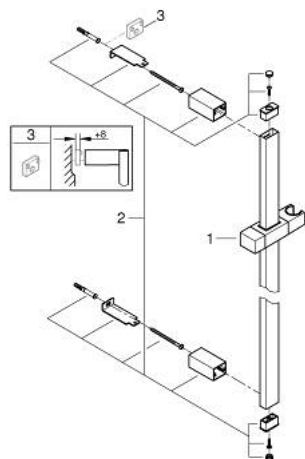

27 892 000 **EUPHORIA CUBE ΒΕΡΓΑ ΣΤΗΡΙΞΗΣ ΝΤΟΥΣ ,600 MM**

**ΠΕΡΙΓΡΑΦΗ ΠΡΟΪΟΝΤΟΣ**

- Χρώμα: chrome
- with wall holders, glide element and swivel holder
- Φινίρισμα GROHE LongLife

27 892 000 **EUPHORIA CUBE ΒΕΡΓΑ ΣΤΗΡΙΞΗΣ ΝΤΟΥΣ ,600 MM**

**ΑΝΤΑΛΛΑΚΤΙΚΑ** , Οκτωβρίου 2011 – τώρα

1: Ρυθμιζόμενο Στήριγμα τηλεφώνου βέργας (Αριθμός ανταλλακτικού 4818 0000)

2: Στήριγμα βέργας ντους (Αριθμός ανταλλακτικού 48179000)

3: δίσκος αντιστάθμισης (Αριθμός ανταλλακτικού 27845000)\*