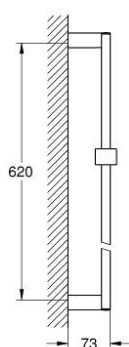

27 892 000 **EUPHORIA CUBE ΒΕΡΓΑ ΣΤΗΡΙΞΗΣ ΝΤΟΥΣ ,600 MM**

**ΠΕΡΙΓΡΑΦΗ ΠΡΟΪΟΝΤΟΣ**

- Χρώμα: chrome
- with wall holders, glide element and swivel holder
- Φινίρισμα GROHE LongLife

27 892 000 **EUPHORIA CUBE ΒΕΡΓΑ ΣΤΗΡΙΞΗΣ ΝΤΟΥΣ ,600 MM**

**ΑΝΤΑΛΛΑΚΤΙΚΑ** , Οκτωβρίου 2011 – τώρα

1: Ρυθμιζόμενο Στήριγμα τηλεφώνου βέργας (Αριθμός ανταλλακτικού 4818 0000)

2: Στήριγμα βέργας ντους (Αριθμός ανταλλακτικού 48179000)

3: δίσκος αντιστάθμισης (Αριθμός ανταλλακτικού 27845000)\*