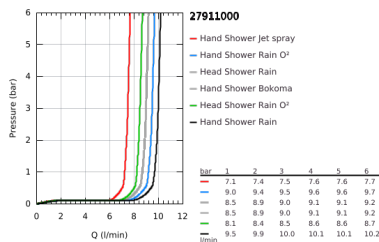

27 911 000 ΕΥΦΟΡΙΑ POWER&SOUL SYSTEM 190 ΣΥΣΤΗΜΑ ΝΤΟΥΣ ΜΕ ΔΙΑΝΟΜΕΑ ΓΙΑ ΕΠΙΤΟΙΧΙΑ ΤΟΠΟΘΕΤΗΣΗ

ΠΕΡΙΓΡΑΦΗ ΠΡΟΪΟΝΤΟΣ

- Χρώμα: chrome
- αποτελούμενο από :
 - horizontal swivable 450 mm shower arm
 - change between hand and head shower by diverter
 - Power&Soul head shower (27 766 000)
 - με σφαιρική ένωση
 - γωνία περιστροφής $\pm 15^\circ$
 - hand shower Power&Soul 115 (27 671 000)
- adjustable in height with gliding element (12 140)
- shower hose Silverflex 1750 mm 1/2" x 1/2" (28 388)
- Silverflex shower hose 800 mm
- connection to water supply with 1/2"-thread of the 800 mm shower hose to faucet / wall union
- GROHE DreamSpray - perfect spray pattern
- GROHE One-click showeringspray selection via push of a button
- Φινίρισμα GROHE LongLife
- GROHE SpeedClean σύστημα αποφυγήςαλάτων ασβεστίου
- Inner WaterGuide - inner insulation for surface protection
- TwistStop για την αποτροπήτης συστολής του σπιδράλ
- suitable for instantaneous heaters from 18 kW/h
- minimum flow rate 7 l/min.

27 911 000 ΕΥΦΟΡΙΑ POWER&SOUL SYSTEM 190 ΣΥΣΤΗΜΑ ΝΤΟΥΣ ΜΕ ΔΙΑΝΟΜΕΑ ΓΙΑ ΕΠΙΤΣΙΧΙΑ ΤΟΠΟΘΕΤΗΣΗ

ΑΝΤΑΛΛΑΚΤΙΚΑ , Φεβρουαρίου 2017 – τώρα

- 1: Μόνωση $\varnothing 18,5 \times \varnothing 12 \times 2$ (Αριθμός ανταλλακτικού 0138900M)
 - 2: Φίλτρο ακαθαρσιών (Αριθμός ανταλλακτικού 0676800M)
 - 3: Φίλτρο ακαθαρσιών (Αριθμός ανταλλακτικού 0700200M)
 - 4: Ρυθμιζόμενο Στήριγμα τηλεφώνου βέργας (Αριθμός ανταλλακτικού 12140000)
 - 5: Σετ διανομέα (Αριθμός ανταλλακτικού 45915000)
 - 6: Βαλβίδα αντεπιστροφής (Αριθμός ανταλλακτικού 08565000)
 - 7: Στήριγμα βέργας ντους (Αριθμός ανταλλακτικού 48279000)
 - 8: δίσκος αντιστάθμισης (Αριθμός ανταλλακτικού 27180000)*
 - 9: Βραχίονας για συστήματα ντους (Αριθμός ανταλλακτικού 14047000)*
- * Προαιρετικά εξαρτήματα