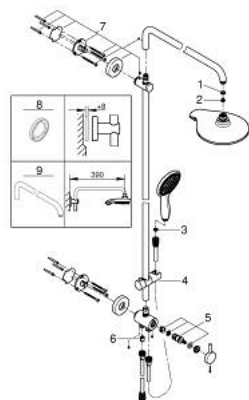

27 911 000 ΕΥΦΟΡΙΑ POWER&SOUL SYSTEM 190 ΣΥΣΤΗΜΑ ΝΤΟΥΣ ΜΕ ΔΙΑΝΟΜΕΑ ΓΙΑ ΕΠΙΤΟΙΧΙΑ ΤΟΠΟΘΕΤΗΣΗ

ΠΕΡΙΓΡΑΦΗ ΠΡΟΪΟΝΤΟΣ

- Χρώμα: chrome
- αποτελούμενο από :
 - horizontal swivable 450 mm shower arm
 - change between hand and head shower by diverter
 - Power&Soul head shower (27 766 000)
 - με σφαιρική ένωση
 - γωνία περιστροφής $\pm 15^\circ$
 - hand shower Power&Soul 115 (27 671 000)
- adjustable in height with gliding element (12 140)
- shower hose Silverflex 1750 mm 1/2" x 1/2" (28 388)
- Silverflex shower hose 800 mm
- connection to water supply with 1/2"-thread of the 800 mm shower hose to faucet / wall union
- GROHE DreamSpray - perfect spray pattern
- GROHE One-click showeringspray selection via push of a button
- Φινίρισμα GROHE LongLife
- GROHE SpeedClean σύστημα αποφυγήςαλάτων ασβεστίου
- Inner WaterGuide - inner insulation for surface protection
- TwistStop για την αποτροπήτης συστολής του σπιδράλ
- suitable for instantaneous heaters from 18 kW/h
- minimum flow rate 7 l/min.

27 911 000 ΕΥΦΟΡΙΑ POWER&SOUL SYSTEM 190 ΣΥΣΤΗΜΑ ΝΤΟΥΣ ΜΕ ΔΙΑΝΟΜΕΑ ΓΙΑ ΕΠΙΤΣΙΧΙΑ ΤΟΠΟΘΕΤΗΣΗ

ΑΝΤΑΛΛΑΚΤΙΚΑ , Φεβρουαρίου 2017 – τώρα

- 1: Μόνωση $\varnothing 18,5 \times \varnothing 12 \times 2$ (Αριθμός ανταλλακτικού 0138900M)
 - 2: Φίλτρο ακαθαρσιών (Αριθμός ανταλλακτικού 0676800M)
 - 3: Φίλτρο ακαθαρσιών (Αριθμός ανταλλακτικού 0700200M)
 - 4: Ρυθμιζόμενο Στήριγμα τηλεφώνου βέργας (Αριθμός ανταλλακτικού 12140000)
 - 5: Σετ διανομέα (Αριθμός ανταλλακτικού 45915000)
 - 6: Βαλβίδα αντεπιστροφής (Αριθμός ανταλλακτικού 08565000)
 - 7: Στήριγμα βέργας ντους (Αριθμός ανταλλακτικού 48279000)
 - 8: δίσκος αντιστάθμισης (Αριθμός ανταλλακτικού 27180000)*
 - 9: Βραχίονας για συστήματα ντους (Αριθμός ανταλλακτικού 14047000)*
- * Προαιρετικά εξαρτήματα