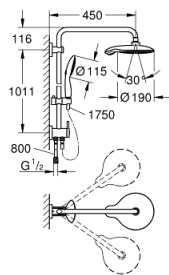

27 911 000 ΕΥΦΟΡΙΑ POWER&SOUL SYSTEM 190 ΣΥΣΤΗΜΑ ΝΤΟΥΣ ΜΕ ΔΙΑΝΟΜΕΑ ΓΙΑ ΕΠΙΤΟΙΧΙΑ ΤΟΠΟΘΕΤΗΣΗ

ΠΕΡΙΓΡΑΦΗ ΠΡΟΪΟΝΤΟΣ

- Χρώμα: chrome
- αποτελούμενο από :
 - horizontal swivable 450 mm shower arm
 - change between hand and head shower by diverter
 - Power&Soul head shower (27 766 000)
 - με σφαιρική ένωση
 - γωνία περιστροφής $\pm 15^\circ$
 - hand shower Power&Soul 115 (27 671 000)
- adjustable in height with gliding element (12 140)
- shower hose Silverflex 1750 mm 1/2" x 1/2" (28 388)
- Silverflex shower hose 800 mm
- connection to water supply with 1/2"-thread of the 800 mm shower hose to faucet / wall union
- GROHE DreamSpray - perfect spray pattern
- GROHE One-click showeringspray selection via push of a button
- Φινίρισμα GROHE LongLife
- GROHE SpeedClean σύστημα αποφυγήςαλάτων ασβεστίου
- Inner WaterGuide - inner insulation for surface protection
- TwistStop για την αποτροπήτης συστολής του σπιδράλ
- suitable for instantaneous heaters from 18 kW/h
- minimum flow rate 7 l/min.

27 911 000 ΕΥΦΟΡΙΑ POWER&SOUL SYSTEM 190 ΣΥΣΤΗΜΑ ΝΤΟΥΣ ΜΕ ΔΙΑΝΟΜΕΑ ΓΙΑ ΕΠΙΤΣΙΧΙΑ ΤΟΠΟΘΕΤΗΣΗ

ΑΝΤΑΛΛΑΚΤΙΚΑ , Φεβρουαρίου 2017 – τώρα

- 1: Μόνωση $\varnothing 18,5 \times \varnothing 12 \times 2$ (Αριθμός ανταλλακτικού 0138900M)
 - 2: Φίλτρο ακαθαρσιών (Αριθμός ανταλλακτικού 0676800M)
 - 3: Φίλτρο ακαθαρσιών (Αριθμός ανταλλακτικού 0700200M)
 - 4: Ρυθμιζόμενο Στήριγμα τηλεφώνου βέργας (Αριθμός ανταλλακτικού 12140000)
 - 5: Σετ διανομέα (Αριθμός ανταλλακτικού 45915000)
 - 6: Βαλβίδα αντεπιστροφής (Αριθμός ανταλλακτικού 08565000)
 - 7: Στήριγμα βέργας ντους (Αριθμός ανταλλακτικού 48279000)
 - 8: δίσκος αντιστάθμισης (Αριθμός ανταλλακτικού 27180000)*
 - 9: Βραχίονας για συστήματα ντους (Αριθμός ανταλλακτικού 14047000)*
- * Προαιρετικά εξαρτήματα