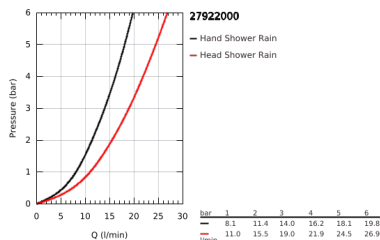

27 922 000 TEMPESTA COSMOPOLITAN 160 ΣΥΣΤΗΜΑ ΝΤΟΥΣ ΜΕ ΘΕΡΜΟΣΤΑΤΗ ΓΙΑ ΕΠΙΤΟΙΧΙΑ ΤΟΠΟΘΕΤΗΣΗ

ΠΕΡΙΓΡΑΦΗ ΠΡΟΪΟΝΤΟΣ

- Χρώμα: chrome
- αποτελούμενο από :
 - horizontal swivable 390 mm shower arm
 - exposed Safety Mixer with Aquadimmer function
 - allows change between:
 - head shower 1 spray (28 232 000)
 - spray pattern: Rain
 - maximum flow rate (at 3 bar): 19 l/min
 - με σφαιρική ένωση
 - γωνία περιστροφής ± 15°
- hand shower Tempesta Cosmopolitan 100 (27 571)
 - 2 τύποι δέσμης: Rain, Jet
 - maximum flow rate (at 3 bar): 14 l/min
 - adjustable in height with gliding element
 - shower hose Silverflex 1750 mm 1/2" x 1/2" (28 388)
 - GROHE TurboStat - compact cartridge with wax thermoelement
 - διακόπτης ασφαλείας σε 38° C
 - GROHE SafeStop Plus - optional temperature limiter at 43°C included
 - GROHE DreamSpray - perfect spray pattern
 - Φινιρίσμα GROHE LongLife
 - GROHE SpeedClean σύστημα αποφυγήςαλάτων ασβεστίου
 - Inner WaterGuide - inner insulation for surface protection
 - TwistStop για την αποτροπήτης συστρώφης του σπιράλ
 - suitable for instantaneous heaters from 18 kW/h
 - maximum flow rate (at 3 bar): 19 l/min
 - minimum flow rate 5 l/min.
 - optional upgrade: GROHE EasyReach tray (26 362)