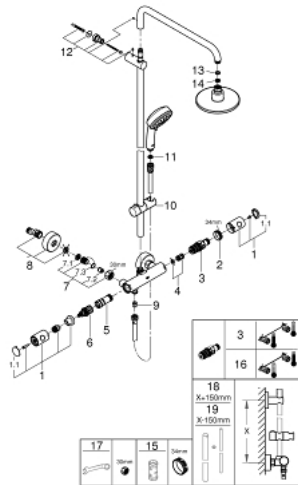

27 922 000 TEMPESTA COSMOPOLITAN 160 ΣΥΣΤΗΜΑ ΝΤΟΥΣ ΜΕ ΘΕΡΜΟΣΤΑΤΗ ΓΙΑ ΕΠΙΤΟΙΧΙΑ ΤΟΠΟΘΕΤΗΣΗ

ΑΝΤΑΛΛΑΚΤΙΚΑ , Απριλίου 2018 – τώρα

1. 1: Μεταλλικό χερούλι 1/2" (Αριθμός ανταλλακτικού 47984000)
   - 1.1: Καπάκι (Αριθμός ανταλλακτικού 6458500M)
   - 2: Δακτύλιος στερέωσης (Αριθμός ανταλλακτικού 47743000)
   - 3: Θερμοστατικός μηχανισμός 1/2" (Αριθμός ανταλλακτικού 47439000)
   - 4: Έδρανα (Αριθμός ανταλλακτικού 47398000)
   - 5: Παροχή νερού (Αριθμός ανταλλακτικού 47751000)
   - 6: Ροοστάτης ροής νερού (Αριθμός ανταλλακτικού 12433000)
   - 7: Βαλβίδα αντεπιστροφής (Αριθμός ανταλλακτικού 47189000)
   - 7.1: Φίλτρο ακαθαρσιών (Αριθμός ανταλλακτικού 0726400M)
   - 7.2: Βαλβίδα αντεπιστροφής (Αριθμός ανταλλακτικού 08565000)
   - 7.3: Ο-Ρινγκ Ø17 x Ø2 (Αριθμός ανταλλακτικού 0305500M)
   - 8: Σύνδεσμος σχήματος S (Αριθμός ανταλλακτικού 12662000)
   - 9: Βαλβίδα αντεπιστροφής (Αριθμός ανταλλακτικού 08565000)
   - 10: Ρυθμιζόμενο Στήριγμα τηλεφώνου βέργας (Αριθμός ανταλλακτικού 12140000)
   - 11: Φίλτρο ακαθαρσιών (Αριθμός ανταλλακτικού 0700200M)
   - 12: Στήριγμα βέργας ντους (Αριθμός ανταλλακτικού 48423000)
   - 13: Μόνωση Ø18,5 x Ø12 x 2 (Αριθμός ανταλλακτικού 0138900M)
   - 14: Φίλτρο ακαθαρσιών (Αριθμός ανταλλακτικού 0676800M)
   - 15: Κλειδί (Αριθμός ανταλλακτικού 19332000)*
   - 16: GROHE TurboStat μηχανισμός 1/2" (Αριθμός ανταλλακτικού 47175000)*
   - 17: Special spanner (Αριθμός ανταλλακτικού 19377000)*
   - 18: Προέκταση συστήματος ντουζ (Αριθμός ανταλλακτικού 48053000)*
   - 19: Προέκταση συστήματος ντουζ (Αριθμός ανταλλακτικού 48054000)*
2. Προαιρετικά εξαρτήματα