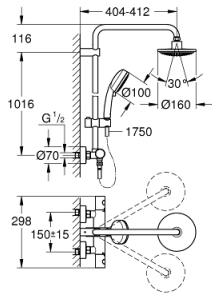

27 922 000 TEMPESTA COSMOPOLITAN 160 ΣΥΣΤΗΜΑ ΝΤΟΥΣ ΜΕ ΘΕΡΜΟΣΤΑΤΗ ΓΙΑ ΕΠΙΤΟΙΧΙΑ ΤΟΠΟΘΕΤΗΣΗ

ΠΕΡΙΓΡΑΦΗ ΠΡΟΪΟΝΤΟΣ

- Χρώμα: chrome
- αποτελούμενο από :
 - horizontal swivable 390 mm shower arm
 - exposed Safety Mixer with Aquadimmer function
 - allows change between:
 - head shower 1 spray (28 232 000)
 - spray pattern: Rain
 - maximum flow rate (at 3 bar): 19 l/min
 - με σφαιρική ένωση
 - γωνία περιστροφής ± 15°
- hand shower Tempesta Cosmopolitan 100 (27 571)
 - 2 τύποι δέσμης: Rain, Jet
 - maximum flow rate (at 3 bar): 14 l/min
 - adjustable in height with gliding element
 - shower hose Silverflex 1750 mm 1/2" x 1/2" (28 388)
 - GROHE TurboStat - compact cartridge with wax thermoelement
 - διακόπτης ασφαλείας σε 38° C
 - GROHE SafeStop Plus - optional temperature limiter at 43°C included
 - GROHE DreamSpray - perfect spray pattern
 - Φινιρίσμα GROHE LongLife
 - GROHE SpeedClean σύστημα αποφυγήςαλάτων ασβεστίου
 - Inner WaterGuide - inner insulation for surface protection
 - TwistStop για την αποτροπήτης συστρώφης του σπιράλ
 - suitable for instantaneous heaters from 18 kW/h
 - maximum flow rate (at 3 bar): 19 l/min
 - minimum flow rate 5 l/min.
 - optional upgrade: GROHE EasyReach tray (26 362)