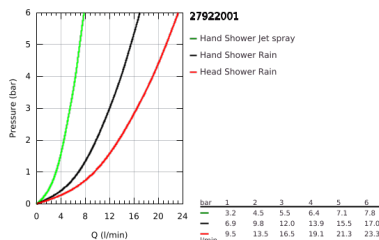

27 922 001 TEMPESTA COSMOPOLITAN SYSTEM 210 ΣΥΣΤΗΜΑ ΝΤΟΥΣ ΜΕ ΘΕΡΜΟΣΤΑΤΗ ΓΙΑ ΕΠΙΤΣΙΧΙΑ ΤΟΠΟΘΕΤΗΣΗ

ΠΕΡΙΓΡΑΦΗ ΠΡΟΪΟΝΤΟΣ

- Χρώμα: chrome
- αποτελούμενο από :
 - horizontal swivable 390 mm shower arm
 - exposed Safety Mixer with Aquadimmer function
 - allows change between:
 - head shower Tempesta 210 (26 408)
 - spray pattern: Rain
 - maximum flow rate (at 3 bar): 19 l/min
 - με σφαιρική ένωση
 - γωνία περιστροφής ± 15°
- hand shower Tempesta Cosmopolitan 100 (27 571)
 - 2 τύποι δέσμης: Rain, Jet
 - maximum flow rate (at 3 bar): 14 l/min
 - adjustable in height with gliding element
 - Rotaflex TwistStop σπιράλ ντους 1750 mm 1/2" x 1/2" (28 410)
 - GROHE TurboStat - compact cartridge with wax thermoelement
 - διακόπτης ασφαλείας σε 38° C
 - GROHE SafeStop Plus - optional temperature limiter at 43°C included
 - GROHE DreamSpray - perfect spray pattern
 - Φινιρίσμα GROHE LongLife
 - GROHE SpeedClean σύστημα αποφυγής αλάτων ασβεστίου
 - Inner WaterGuide - inner insulation for surface protection
 - TwistStop για την αποτροπή της συστολής του σπιράλ
 - suitable for instantaneous heaters from 18 kW/h
 - maximum flow rate (at 3 bar): 19 l/min
 - minimum flow rate 5 l/min.
 - optional upgrade: GROHE EasyReach tray (26 362)