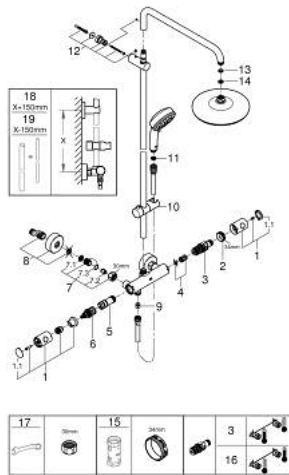

27 922 001 TEMPESTA COSMOPOLITAN SYSTEM 210 ΣΥΣΤΗΜΑ ΝΤΟΥΣ ΜΕ ΘΕΡΜΟΣΤΑΤΗ ΓΙΑ ΕΠΙΤΣΙΧΙΑ ΤΟΠΟΘΕΤΗΣΗ

ΑΝΤΑΛΛΑΚΤΙΚΑ , Απριλίου 2018 – τώρα

1. 1: Μεταλλικό χερούλι 1/2" (Αριθμός ανταλλακτικού 47984000)
   - 1.1: Καπάκι (Αριθμός ανταλλακτικού 6458500M)
   - 2: Δακτύλιος στερέωσης (Αριθμός ανταλλακτικού 47743000)
   - 3: Θερμοστατικός μηχανισμός 1/2" (Αριθμός ανταλλακτικού 47439000)
   - 4: Έδρανα (Αριθμός ανταλλακτικού 47398000)
   - 5: Παροχή νερού (Αριθμός ανταλλακτικού 47751000)
   - 6: Ροοστάτης ροής νερού (Αριθμός ανταλλακτικού 12433000)
   - 7: Βαλβίδα αντεπιστροφής (Αριθμός ανταλλακτικού 47189000)
   - 7.1: Φίλτρο ακαθαρσιών (Αριθμός ανταλλακτικού 0726400M)
   - 7.2: Βαλβίδα αντεπιστροφής (Αριθμός ανταλλακτικού 08565000)
   - 7.3: Ο-Ρινγκ Ø17 x Ø2 (Αριθμός ανταλλακτικού 0305500M)
   - 8: Σύνδεσμος σχήματος S (Αριθμός ανταλλακτικού 12662000)
   - 9: Βαλβίδα αντεπιστροφής (Αριθμός ανταλλακτικού 08565000)
   - 10: Ρυθμιζόμενο Στήριγμα τηλεφώνου βέργας (Αριθμός ανταλλακτικού 12140000)
   - 11: Φίλτρο ακαθαρσιών (Αριθμός ανταλλακτικού 0700200M)
   - 12: Στήριγμα βέργας ντους (Αριθμός ανταλλακτικού 48423000)
   - 13: Μόνωση Ø18,5 x Ø12 x 2 (Αριθμός ανταλλακτικού 0138900M)
   - 14: Φίλτρο ακαθαρσιών (Αριθμός ανταλλακτικού 48007000)
   - 15: Κλειδί (Αριθμός ανταλλακτικού 19332000)*
   - 16: GROHE TurboStat μηχανισμός 1/2" (Αριθμός ανταλλακτικού 47175000)*
   - 17: Special spanner (Αριθμός ανταλλακτικού 19377000)*
   - 18: Προέκταση συστήματος ντουζ (Αριθμός ανταλλακτικού 48053000)*
   - 19: Προέκταση συστήματος ντουζ (Αριθμός ανταλλακτικού 48054000)*
2. Προαιρετικά εξαρτήματα