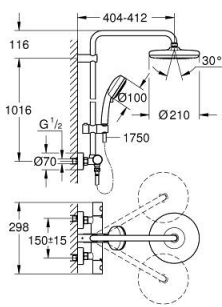

27 922 001 TEMPESTA COSMOPOLITAN SYSTEM 210 ΣΥΣΤΗΜΑ ΝΤΟΥΣ ΜΕ ΘΕΡΜΟΣΤΑΤΗ ΓΙΑ ΕΠΙΤΣΙΧΙΑ ΤΟΠΟΘΕΤΗΣΗ

ΠΕΡΙΓΡΑΦΗ ΠΡΟΪΟΝΤΟΣ

- Χρώμα: chrome
- αποτελούμενο από :
 - horizontal swivable 390 mm shower arm
 - exposed Safety Mixer with Aquadimmer function
 - allows change between:
 - head shower Tempesta 210 (26 408)
 - spray pattern: Rain
 - maximum flow rate (at 3 bar): 19 l/min
 - με σφαιρική ένωση
 - γωνία περιστροφής ± 15°
- hand shower Tempesta Cosmopolitan 100 (27 571)
 - 2 τύποι δέσμης: Rain, Jet
 - maximum flow rate (at 3 bar): 14 l/min
 - adjustable in height with gliding element
 - Rotaflex TwistStop σπιράλ ντους 1750 mm 1/2" x 1/2" (28 410)
 - GROHE TurboStat - compact cartridge with wax thermoelement
 - διακόπτης ασφαλείας σε 38° C
 - GROHE SafeStop Plus - optional temperature limiter at 43°C included
 - GROHE DreamSpray - perfect spray pattern
 - Φινιρίσμα GROHE LongLife
 - GROHE SpeedClean σύστημα αποφυγής αλάτων ασβεστίου
 - Inner WaterGuide - inner insulation for surface protection
 - TwistStop για την αποτροπή της συστολής του σπιράλ
 - suitable for instantaneous heaters from 18 kW/h
 - maximum flow rate (at 3 bar): 19 l/min
 - minimum flow rate 5 l/min.
 - optional upgrade: GROHE EasyReach tray (26 362)