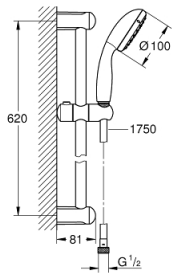

27 924 001 TEMPESTA 100 ΣΕΤ ΒΕΡΓΑΣ ΝΤΟΥΣ ΜΕ ΤΗΛΕΦΩΝΟ ΜΙΑΣ ΛΕΙΤΟΥΡΓΕΙΑΣ

ΠΕΡΙΓΡΑΦΗ ΠΡΟΪΟΝΤΟΣ

- Χρώμα: chrome
- αποτελούμενο από :
 - hand shower (27 923)
 - shower rail, 600 mm (27 523)
 - σπιράλ Relaxaflex 15750 mm 1/2" x 1/2" (28 154)
 - 9.5 l/min flow limiter
 - GROHE DreamSpray - perfect spray pattern
 - Φινίρισμα GROHE LongLife
 - GROHE SpeedClean σύστημα αποφυγήςαλάτων ασβεστίου
 - Inner WaterGuide - inner insulation for surface protection
 - ShockProof silicone ring prevents damages caused by shower falling
- κατάλληλο για ταχυθερμοσίφωνες
- ελάχιστη προτεινόμενη πίεση 1.0 bar

27 924 001 TEMPESTA 100 ΣΕΤ ΒΕΡΓΑΣ ΝΤΟΥΣ ΜΕ ΤΗΛΕΦΩΝΟ ΜΙΑΣ ΛΕΙΤΟΥΡΓΕΙΑΣ

ΑΝΤΑΛΛΑΚΤΙΚΑ , Μαρτίου 2017 – τώρα

1: Στήριγμα βέργας ντους (Αριθμός ανταλλακτικού 48098000)

2: Ρυθμιζόμενο Στήριγμα τηλεφώνου βέργας (Αριθμός ανταλλακτικού 48099000)