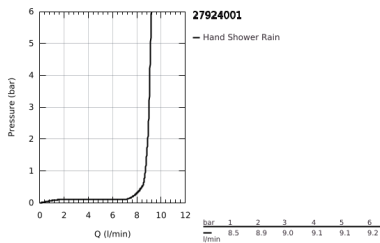

27 924 001 TEMPESTA 100 ΣΕΤ ΒΕΡΓΑΣ ΝΤΟΥΣ ΜΕ ΤΗΛΕΦΩΝΟ ΜΙΑΣ ΛΕΙΤΟΥΡΓΕΙΑΣ

ΠΕΡΙΓΡΑΦΗ ΠΡΟΪΟΝΤΟΣ

- Χρώμα: chrome
- αποτελούμενο από :
 - hand shower (27 923)
 - shower rail, 600 mm (27 523)
 - σπιράλ Relaxaflex 15750 mm 1/2" x 1/2" (28 154)
 - 9.5 l/min flow limiter
 - GROHE DreamSpray - perfect spray pattern
 - Φινίρισμα GROHE LongLife
 - GROHE SpeedClean σύστημα αποφυγήςαλάτων ασβεστίου
 - Inner WaterGuide - inner insulation for surface protection
 - ShockProof silicone ring prevents damages caused by shower falling
- κατάλληλο για ταχυθερμοσίφωνες
- ελάχιστη προτεινόμενη πίεση 1.0 bar