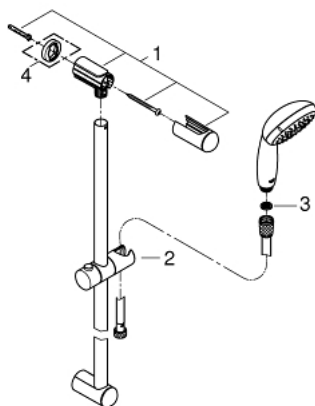

27 924 001 TEMPESTA 100 ΣΕΤ ΒΕΡΓΑΣ ΝΤΟΥΣ ΜΕ ΤΗΛΕΦΩΝΟ ΜΙΑΣ ΛΕΙΤΟΥΡΓΕΙΑΣ

ΠΕΡΙΓΡΑΦΗ ΠΡΟΪΟΝΤΟΣ

- Χρώμα: chrome
- αποτελούμενο από :
 - hand shower (27 923)
 - shower rail, 600 mm (27 523)
 - σπιράλ Relaxaflex 15750 mm 1/2" x 1/2" (28 154)
 - 9.5 l/min flow limiter
 - GROHE DreamSpray - perfect spray pattern
 - Φινίρισμα GROHE LongLife
 - GROHE SpeedClean σύστημα αποφυγήςαλάτων ασβεστίου
 - Inner WaterGuide - inner insulation for surface protection
 - ShockProof silicone ring prevents damages caused by shower falling
- κατάλληλο για ταχυθερμοσίφωνες
- ελάχιστη προτεινόμενη πίεση 1.0 bar

27 924 001 TEMPESTA 100 ΣΕΤ ΒΕΡΓΑΣ ΝΤΟΥΣ ΜΕ ΤΗΛΕΦΩΝΟ ΜΙΑΣ ΛΕΙΤΟΥΡΓΕΙΑΣ

ΑΝΤΑΛΛΑΚΤΙΚΑ , Μαρτίου 2017 – τώρα

1: Στήριγμα βέργας ντους (Αριθμός ανταλλακτικού 48098000)

2: Ρυθμιζόμενο Στήριγμα τηλεφώνου βέργας (Αριθμός ανταλλακτικού 48099000)