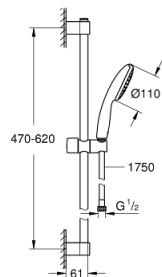

27 924 003 TEMPESTA 110 SHOWER RAIL SET 1 SPRAY (RAIN)

ΠΕΡΙΓΡΑΦΗ ΠΡΟΪΟΝΤΟΣ

- Χρώμα: chrome
- αποτελούμενο από :
 - hand shower Tempesta 110 (27 923)
 - maximum flow rate (at 3 bar): 7.6 l/min
 - shower rail, 600 mm (27 523)
 - σπιράλ Relaxaflex 15750 mm 1/2" x 1/2" (28 154)
 - GROHE EcoJoy - Less water, perfect flow
 - GROHE DreamSpray - perfect spray pattern
- Φινίρισμα GROHE LongLife
- Flexible Installation - 1 adjustable bracket for existing drill holes
- adjustable rail holder (turn and glide shower holder)
- GROHE SpeedClean σύστημα αποφυγής αλάτων ασβεστίου
- Inner WaterGuide - inner insulation for surface protection
- ShockProof silicone ring prevents damages caused by shower falling
- ελάχιστη προτεινόμενη πίεση 1.0 bar
- κατάλληλο για ταχυθερμοσίφωνες
- professional exclusive

27 924 003 TEMPESTA 110 SHOWER RAIL SET 1 SPRAY (RAIN)

ΑΝΤΑΛΛΑΚΤΙΚΑ , Νοεμβρίου 2021 – τώρα

- 1: Στήριγμα βέργας ντους (Αριθμός ανταλλακτικού 48607000)
- 2: Ρυθμιζόμενο Στήριγμα τηλεφώνου βέργας (Αριθμός ανταλλακτικού 48609000)
- 3: Στήριγμα βέργας ντους (Αριθμός ανταλλακτικού 48608000)
- 4: Φίλτρο ακαθαρσιών (Αριθμός ανταλλακτικού 0700200M)
- 5: δίσκος αντιστάθμισης (Αριθμός ανταλλακτικού 48543001)*