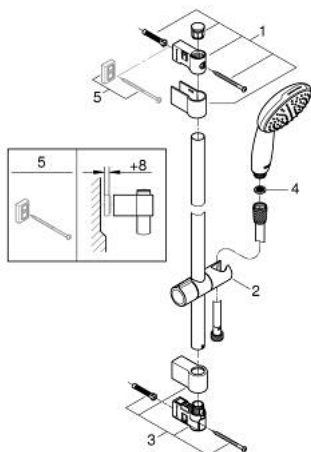

27 924 003 TEMPESTA 110 SHOWER RAIL SET 1 SPRAY (RAIN)

ΠΕΡΙΓΡΑΦΗ ΠΡΟΪΟΝΤΟΣ

- Χρώμα: chrome
- αποτελούμενο από :
 - hand shower Tempesta 110 (27 923)
 - maximum flow rate (at 3 bar): 7.6 l/min
 - shower rail, 600 mm (27 523)
 - σπιράλ Relaxaflex 15750 mm 1/2" x 1/2" (28 154)
 - GROHE EcoJoy - Less water, perfect flow
 - GROHE DreamSpray - perfect spray pattern
- Φινίρισμα GROHE LongLife
- Flexible Installation - 1 adjustable bracket for existing drill holes
- adjustable rail holder (turn and glide shower holder)
- GROHE SpeedClean σύστημα αποφυγής αλάτων ασβεστίου
- Inner WaterGuide - inner insulation for surface protection
- ShockProof silicone ring prevents damages caused by shower falling
- ελάχιστη προτεινόμενη πίεση 1.0 bar
- κατάλληλο για ταχυθερμοσίφωνες
- professional exclusive

27 924 003 TEMPESTA 110 SHOWER RAIL SET 1 SPRAY (RAIN)

ΑΝΤΑΛΛΑΚΤΙΚΑ , Νοεμβρίου 2021 – τώρα

- 1: Στήριγμα βέργας ντους (Αριθμός ανταλλακτικού 48607000)
- 2: Ρυθμιζόμενο Στήριγμα τηλεφώνου βέργας (Αριθμός ανταλλακτικού 48609000)
- 3: Στήριγμα βέργας ντους (Αριθμός ανταλλακτικού 48608000)
- 4: Φίλτρο ακαθαρσιών (Αριθμός ανταλλακτικού 0700200M)
- 5: δίσκος αντιστάθμισης (Αριθμός ανταλλακτικού 48543001)*