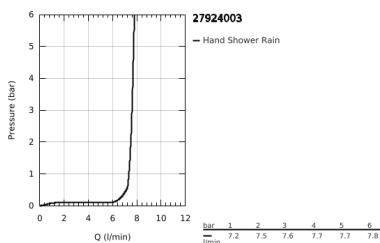

27 924 003 TEMPESTA 110 SHOWER RAIL SET 1 SPRAY (RAIN)

ΠΕΡΙΓΡΑΦΗ ΠΡΟΪΟΝΤΟΣ

- Χρώμα: chrome
- αποτελούμενο από :
 - hand shower Tempesta 110 (27 923)
 - maximum flow rate (at 3 bar): 7.6 l/min
 - shower rail, 600 mm (27 523)
 - σπιράλ Relaxaflex 15750 mm 1/2" x 1/2" (28 154)
 - GROHE EcoJoy - Less water, perfect flow
 - GROHE DreamSpray - perfect spray pattern
- Φινίρισμα GROHE LongLife
- Flexible Installation - 1 adjustable bracket for existing drill holes
- adjustable rail holder (turn and glide shower holder)
- GROHE SpeedClean σύστημα αποφυγής αλάτων ασβεστίου
- Inner WaterGuide - inner insulation for surface protection
- ShockProof silicone ring prevents damages caused by shower falling
- ελάχιστη προτεινόμενη πίεση 1.0 bar
- κατάλληλο για ταχυθερμοσίφωνες
- professional exclusive

27 924 003 TEMPESTA 110 SHOWER RAIL SET 1 SPRAY (RAIN)

ΑΝΤΑΛΛΑΚΤΙΚΑ , Νοεμβρίου 2021 – τώρα

- 1: Στήριγμα βέργας ντους (Αριθμός ανταλλακτικού 48607000)
- 2: Ρυθμιζόμενο Στήριγμα τηλεφώνου βέργας (Αριθμός ανταλλακτικού 48609000)
- 3: Στήριγμα βέργας ντους (Αριθμός ανταλλακτικού 48608000)
- 4: Φίλτρο ακαθαρσιών (Αριθμός ανταλλακτικού 0700200M)
- 5: δίσκος αντιστάθμισης (Αριθμός ανταλλακτικού 48543001)*