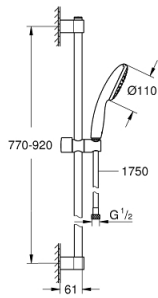

27 925 003 TEMPESTA 110 SHOWER RAIL SET 1 SPRAY (RAIN)

ΠΕΡΙΓΡΑΦΗ ΠΡΟΪΟΝΤΟΣ

- Χρώμα: chrome
- αποτελούμενο από :
 - hand shower Tempesta 110 (27 923)
 - maximum flow rate (at 3 bar): 7.6 l/min
 - shower rail, 900 mm (27 524)
 - σπιράλ Relaxaflex 15750 mm 1/2" x 1/2" (28 154)
 - GROHE EcoJoy - Less water, perfect flow
 - GROHE DreamSpray - perfect spray pattern
- Φινίρισμα GROHE LongLife
- Flexible Installation - 1 adjustable bracket for existing drill holes
- adjustable rail holder (turn and glide shower holder)
- GROHE SpeedClean σύστημα αποφυγής αλάτων ασβεστίου
- Inner WaterGuide - inner insulation for surface protection
- ShockProof silicone ring prevents damages caused by shower falling
- ελάχιστη προτεινόμενη πίεση 1.0 bar
- κατάλληλο για ταχυθερμοσίφωνες
- professional exclusive

27 925 003 TEMPESTA 110 SHOWER RAIL SET 1 SPRAY (RAIN)

ΑΝΤΑΛΛΑΚΤΙΚΑ , Νοεμβρίου 2021 – τώρα

- 1: Στήριγμα βέργας ντους (Αριθμός ανταλλακτικού 48607000)
- 2: Ρυθμιζόμενο Στήριγμα τηλεφώνου βέργας (Αριθμός ανταλλακτικού 48609000)
- 3: Στήριγμα βέργας ντους (Αριθμός ανταλλακτικού 48608000)
- 4: Φίλτρο ακαθαρσιών (Αριθμός ανταλλακτικού 0700200M)
- 5: δίσκος αντιστάθμισης (Αριθμός ανταλλακτικού 48543001)*