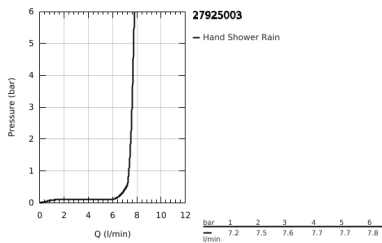

27 925 003 TEMPESTA 110 SHOWER RAIL SET 1 SPRAY (RAIN)

ΠΕΡΙΓΡΑΦΗ ΠΡΟΪΟΝΤΟΣ

- Χρώμα: chrome
- αποτελούμενο από :
 - hand shower Tempesta 110 (27 923)
 - maximum flow rate (at 3 bar): 7.6 l/min
 - shower rail, 900 mm (27 524)
 - σπιράλ Relaxaflex 15750 mm 1/2" x 1/2" (28 154)
 - GROHE EcoJoy - Less water, perfect flow
 - GROHE DreamSpray - perfect spray pattern
- Φινίρισμα GROHE LongLife
- Flexible Installation - 1 adjustable bracket for existing drill holes
- adjustable rail holder (turn and glide shower holder)
- GROHE SpeedClean σύστημα αποφυγής αλάτων ασβεστίου
- Inner WaterGuide - inner insulation for surface protection
- ShockProof silicone ring prevents damages caused by shower falling
- ελάχιστη προτεινόμενη πίεση 1.0 bar
- κατάλληλο για ταχυθερμοσίφωνες
- professional exclusive

27 925 003 TEMPESTA 110 SHOWER RAIL SET 1 SPRAY (RAIN)

ΑΝΤΑΛΛΑΚΤΙΚΑ , Νοεμβρίου 2021 – τώρα

- 1: Στήριγμα βέργας ντους (Αριθμός ανταλλακτικού 48607000)
- 2: Ρυθμιζόμενο Στήριγμα τηλεφώνου βέργας (Αριθμός ανταλλακτικού 48609000)
- 3: Στήριγμα βέργας ντους (Αριθμός ανταλλακτικού 48608000)
- 4: Φίλτρο ακαθαρσιών (Αριθμός ανταλλακτικού 0700200M)
- 5: δίσκος αντιστάθμισης (Αριθμός ανταλλακτικού 48543001)*