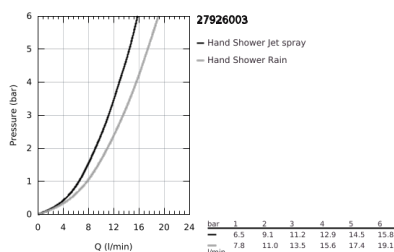

## 27 926 003 TEMPESTA 110 SHOWER RAIL SET 2 SPRAYS (RAIN, JET)

### ΠΕΡΙΓΡΑΦΗ ΠΡΟΪΟΝΤΟΣ

- Χρώμα: chrome
- αποτελούμενο από :
  - hand shower Tempesta 110 (27 597)
  - maximum flow rate (at 3 bar): 13.5 l/min
  - shower rail, 600 mm (27 523)
  - σπιράλ Relaxaflex 15750 mm 1/2" x 1/2" ( 28 154 )
  - GROHE EasyReach tray (26 770)
  - GROHE SmartSwitch - easily rotate the dial to enjoy your preferred spray option
  - GROHE DreamSpray - perfect spray pattern
  - Φινίρισμα GROHE LongLife
  - Flexible Installation - 1 adjustable bracket for existing drill holes
  - adjustable rail holder (turn and glide shower holder)
  - GROHE SpeedClean σύστημα αποφυγήςαλάτων ασβεστίου
  - Inner WaterGuide - inner insulation for surface protection
  - ShockProof silicone ring prevents damages caused by shower falling
  - ελάχιστη προτεινόμενη πίεση 1.0 bar
  - κατάλληλο για ταχυθερμοσίφωνες
  - professional exclusive