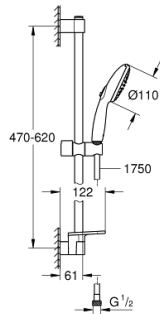

## 27 926 003 TEMPESTA 110 SHOWER RAIL SET 2 SPRAYS (RAIN, JET)

### ΠΕΡΙΓΡΑΦΗ ΠΡΟΪΟΝΤΟΣ

- Χρώμα: chrome
- αποτελούμενο από :
  - hand shower Tempesta 110 (27 597)
  - maximum flow rate (at 3 bar): 13.5 l/min
  - shower rail, 600 mm (27 523)
  - σπιράλ Relaxaflex 15750 mm 1/2" x 1/2" ( 28 154 )
  - GROHE EasyReach tray (26 770)
  - GROHE SmartSwitch - easily rotate the dial to enjoy your preferred spray option
  - GROHE DreamSpray - perfect spray pattern
  - Φινίρισμα GROHE LongLife
  - Flexible Installation - 1 adjustable bracket for existing drill holes
  - adjustable rail holder (turn and glide shower holder)
  - GROHE SpeedClean σύστημα αποφυγήςαλάτων ασβεστίου
  - Inner WaterGuide - inner insulation for surface protection
  - ShockProof silicone ring prevents damages caused by shower falling
  - ελάχιστη προτεινόμενη πίεση 1.0 bar
  - κατάλληλο για ταχυθερμοσίφωνες
  - professional exclusive

### ΑΝΤΑΛΛΑΚΤΙΚΑ , Απριλίου 2020 – τώρα

- 1: Στήριγμα βέργας ντους (Αριθμός ανταλλακτικού 48607000)
  - 2: Ρυθμιζόμενο Στήριγμα τηλεφώνου βέργας (Αριθμός ανταλλακτικού 48609000)
  - 3: Στήριγμα βέργας ντους (Αριθμός ανταλλακτικού 48608000)
  - 4: Φίλτρο ακαθαρσιών (Αριθμός ανταλλακτικού 0700200M)
  - 5: GROHE EasyReach δίσκος (Αριθμός ανταλλακτικού 26770001)
  - 6: δίσκος αντισταθμίσης (Αριθμός ανταλλακτικού 48543001)\*
- \* Προαιρετικά εξαρτήματα