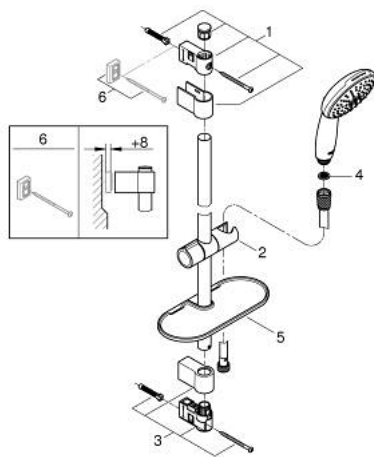

## 27 926 003 TEMPESTA 110 SHOWER RAIL SET 2 SPRAYS (RAIN, JET)

### ΠΕΡΙΓΡΑΦΗ ΠΡΟΪΟΝΤΟΣ

- Χρώμα: chrome
- αποτελούμενο από :
  - hand shower Tempesta 110 (27 597)
  - maximum flow rate (at 3 bar): 13.5 l/min
  - shower rail, 600 mm (27 523)
  - σπιράλ Relaxaflex 15750 mm 1/2" x 1/2" ( 28 154 )
  - GROHE EasyReach tray (26 770)
  - GROHE SmartSwitch - easily rotate the dial to enjoy your preferred spray option
  - GROHE DreamSpray - perfect spray pattern
  - Φινίρισμα GROHE LongLife
  - Flexible Installation - 1 adjustable bracket for existing drill holes
  - adjustable rail holder (turn and glide shower holder)
  - GROHE SpeedClean σύστημα αποφυγήςαλάτων ασβεστίου
  - Inner WaterGuide - inner insulation for surface protection
  - ShockProof silicone ring prevents damages caused by shower falling
  - ελάχιστη προτεινόμενη πίεση 1.0 bar
  - κατάλληλο για ταχυθερμοσίφωνες
  - professional exclusive